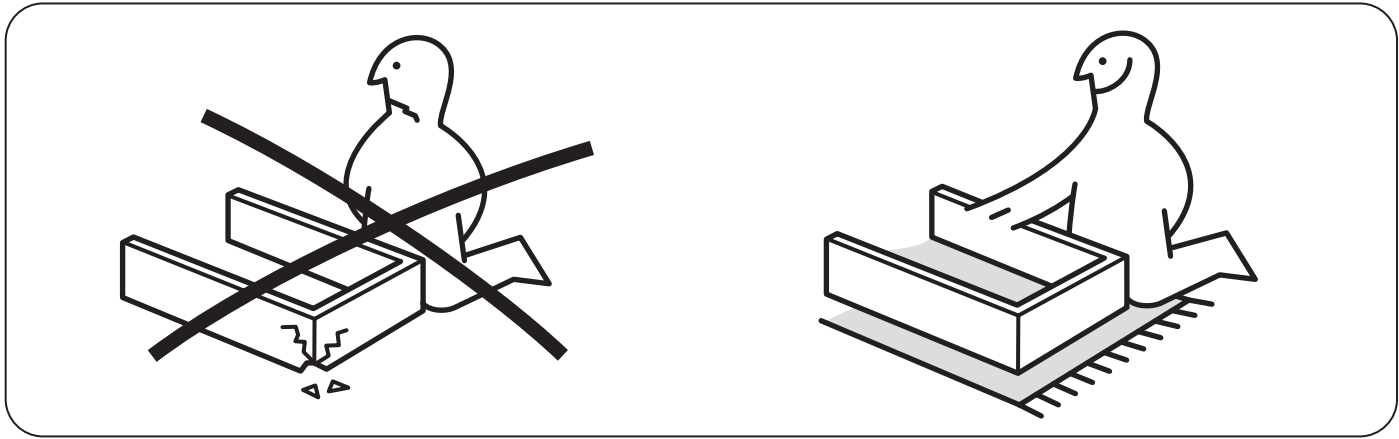

#### Tiếng Việt

CẢNH BÁO - Bàn dễ gãy - Không ngồi lên sản phẩm.

CẢNH BÁO - Bàn dễ vỡ - Không đặt vật nặng lên sản phẩm này, tải trọng tối đa 25 kg (55 lb).

1

118331

4x

101345

4x