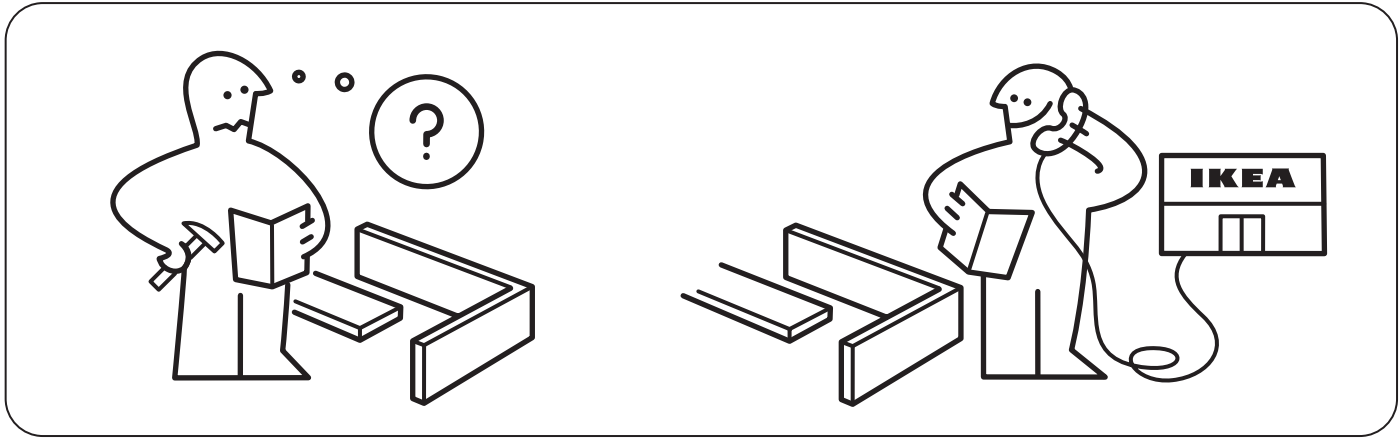

#### Tiếng Việt

CẢNH BÁO - Bàn dễ gãy - Không ngồi lên sản phẩm.

CẢNH BÁO - Bàn dễ vỡ - Không đặt vật nặng lên sản phẩm này, tải trọng tối đa 25 kg (55 lb).

1

118331

4x

101345

4x