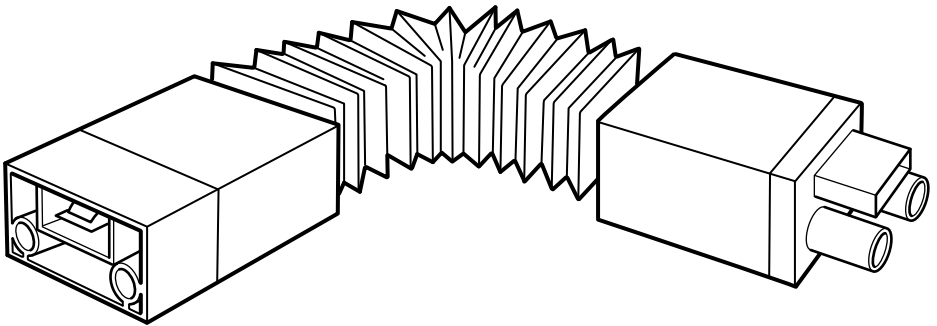

IKEA 365+

SÄNDA

ENGLISH

Only to be used with IKEA 365+ SÄNDA track system (Type S0702-1)

DEUTSCH

Kann nur mit dem Schienensystem IKEA 365+ SÄNDA (Typ S0702-1) benutzt werden.

FRANÇAIS

S'utilise uniquement avec le système d'éclairage IKEA 365+ SÄNDA (Type S0702-1).

NEDERLANDS

Uitsluitend te gebruiken met het railsysteem IKEA 365+ SÄNDA (Type S0702-1).

DANSK

Må kun bruges sammen med IKEA 365+ SÄNDA skinnesystem (typenr. S0702-1)

NORSK

Kun til bruk sammen med skinnesystemet IKEA 365+ SÄNDA (type S0702-1).