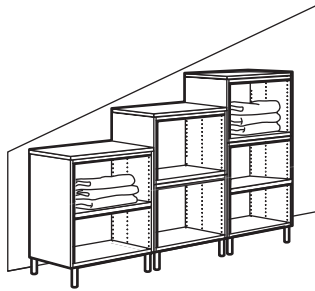

PLATSA kombinasyon, beyaz.

Genel ölçüler: 180×42×113 cm (392.485.85)

Bütün parçalar

PLATSA iskelet, 60×40×40 cm, beyaz	703.309.50	3 adet
PLATSA iskelet, 60×40×60 cm, beyaz	503.309.70	2 adet
LÄTTTHET ayak 11 cm, beyaz/metal 4 adet	503.955.94	3 adet
FONNES kapak 60×40 cm, beyaz	003.310.62	3 adet
FONNES kapak 60×60 cm, beyaz	403.310.60	2 adet
HJÄLPA menteşe, 1 adet	603.312.00	10 adet
HJÄLPA raf 60×40 cm, beyaz	003.311.61	2 adet
SPILDRA iskelet üst paneli 60×40 cm, beyaz	603.317.14	3 adet