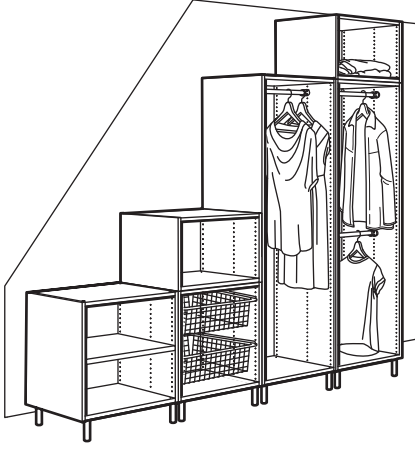

HAZIR KOMBİNASYONLAR

Kapaklar fiyata dahildir fakat resimlerde gösterilmemiştir. Kombinasyondaki kapak tipini değiştirebilirsiniz. Bununla ilgili yardım almak için lütfen yerel satıcınızla görüşün.

PLATSA kombinasyon, beyaz.

Genel ölçüler: 240×57×231 cm (992.485.87)

Bütün parçalar

PLATSA iskelet, 60×55×40 cm, beyaz	903.309.49	2 adet
PLATSA iskelet, 60×55×60 cm, beyaz	103.309.72	2 adet
PLATSA iskelet, 60×55×180 cm, beyaz	503.309.51	2 adet
LÄTTHET ayak 11 cm, beyaz/metal 4 adet	503.955.94	4 adet
FONNES kapak 60×40 cm, beyaz	003.310.62	2 adet
FONNES kapak 60×60 cm, beyaz	403.310.60	2 adet
FONNES kapak 60×180 cm, beyaz	403.310.55	2 adet
HJÄLPA menteşe, 1 adet	603.312.00	16 adet
HJÄLPA raf 60×55 cm, beyaz	903.311.66	1 adet
HJÄLPA askı borusu 60×55 cm, beyaz	503.312.05	3 adet
HJÄLPA sepet rayı 55 cm, beyaz 2 adet	103.311.94	2 adet
HJÄLPA tel sepet 60×55 cm, beyaz	403.311.83	2 adet
SPILDRA iskelet üst paneli 60×55 cm, beyaz	203.316.93	2 adet