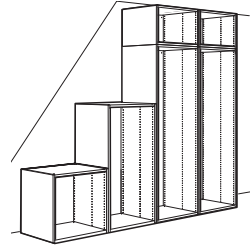

İSKELETLER NASIL KOMBİNE EDİLİR?

PLATSA serisindeki iskeletler saklama ihtiyaçlarınıza göre farklı şekillerde birleştirilebilir. Bu kombinasyonlar ve daha fazlası için IKEA.com.tr adresimizi ziyaret edebilirsiniz.