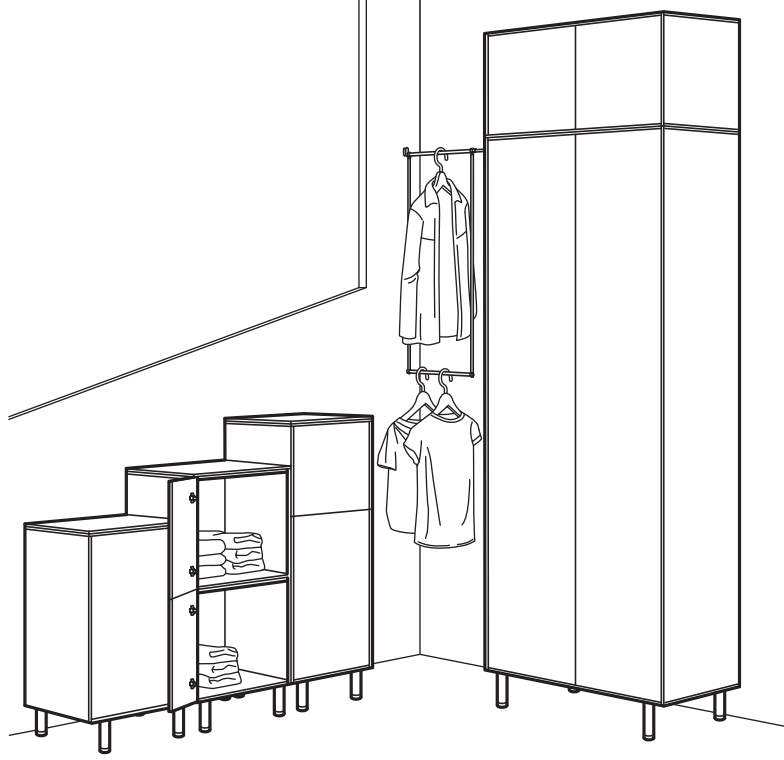

SATIN ALMA KILAVUZU

PLATSA

Modüler dolap sistemi

GÜVENLİK

Bu mobilya mutlaka duvara sabitlenmelidir. Değişik duvar yapı malzemeleri için değişik sabitleme sistemleri kullanılmalıdır. Evinizin duvar yapısına uygun malzeme kullanın. (Sabitleme malzemeleri ürüne dahil değildir.) Üst üste birkaç PLATSA iskeleti takacaksanız 3 metre ya da daha yüksekteki iskeletleri ayrı satılan LÄTTHET asma rayı ile duvara sabitlemeniz gerekir.

PLATSA serisi ile hem küçük hem de büyük alanlar için saklama çözümleri oluşturabilirsiniz. Temel istediğiniz gibi birleştirebileceğiniz açık, hafif iskeletlerden oluşur. Yüksek ya da alçak tercih edebilirsiniz. Eğimli bir tavanın altına ya da bütün bir duvara kurabilirsiniz. Ardından ihtiyacınıza göre kolayca kapak, raf, tel sepet ve kanca ekleyebilirsiniz. İhtiyaçlarınız değiştiğinde kolayca yeniden kurabilir ve yeni özelliklerle tamamlayabilirsiniz.