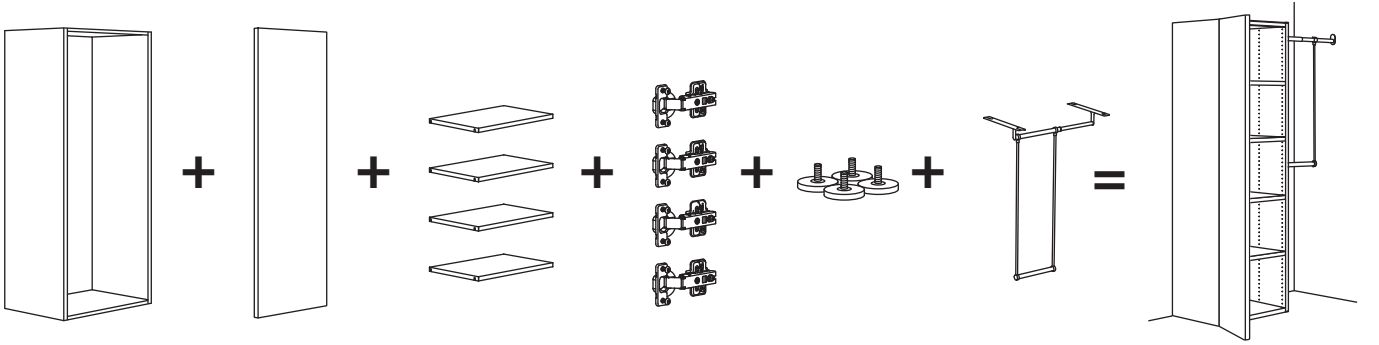

1. İskeletleri seçin. Yatak odanızda gardırop için uygun alanı hesaplayın. Mevcut iskeletlerin farklı ölçülerini kullanarak kullanılmayan alanları da verimli bir şekilde kullanabilirsiniz.
2. Kapak tarzınızı belirleyin. Gardırobunuz ne tarz olsun istersiniz? Düz beyaz bir kapak mı yoksa daha geleneksel tarzda bir kapak mı? Yoksa gri mi? Tercih tamamen size ait.
3. İç ve dış düzenleyicileri seçin. Günlük ihtiyaçlarınızı ve neleri saklamanız gerektiğini düşünün. Dolap içi ve dışı düzenleme parçalarına karar verdikten sonra iş son rötuşlara kalıyor. Şimdi yeni gardırobunuzu değişik kutular, sepetler ve ek parçalarla tamamlayın. Muhteşem bir sonuç elde etmek istiyorsanız dolabın içine entegre ışıklandırmayı da unutmayın! Kurulumu çok kolay olan bu özellik aradığınız giysiye bulmayı çok kolaylaştıracaktır.