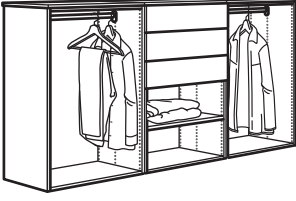

HAZIR KOMBİNASYONLAR

Kapaklar fiyata dahildir fakat resimlerde gösterilmemiştir. Kombinasyondaki kapak tipini değiştirebilirsiniz. Bununla ilgili yardım almak için lütfen yerel satıcınızla görüşün.

PLATSA kombinasyon, beyaz.

Genel ölçüler: 240×57×123 cm (892.521.17)

Bütün parçalar

PLATSA iskelet, 80×55×120 cm, beyaz	603.309.55	3 adet
LÄTTTHET ayarlanabilir ayak, beyaz, 4 adet	203.311.98	3 adet
FONNES çekmece ön paneli 80×20 cm, beyaz	103.859.26	3 adet
HJÄLPA ön panelsiz çekmece 80×55 cm, beyaz	003.309.82	3 adet
SANNIDAL kapak 40×120 cm, beyaz	903.955.54	4 adet
HJÄLPA menteşe, 1 adet	603.312.00	12 adet
HJÄLPA askı borusu 80×55 cm, beyaz	003.312.03	2 adet
HJÄLPA raf 80×55 cm, beyaz	403.311.64	1 adet
SPILDRA iskelet üst paneli 80×55 cm, beyaz	303.316.97	3 adet