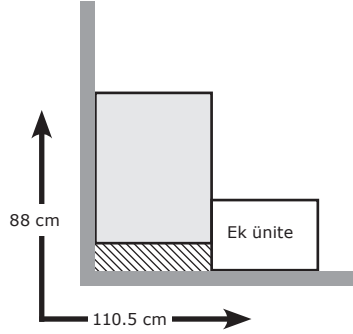

Bir 75×58 cm iskeletle köşe için 35 cm derinliğinde ek ünite.

Bu kombinasyonda kullanılabilir dolap içi düzenleyici önerisi

Standart iskelet 75×58 cm:

Askı borusu 75×58 cm.
Raf 75×58 cm.
Çok amaçlı askı 58 cm.

Köşe iskeletlere yönelik ek ünite:

35 cm derinliğinde tüm KOMPLEMENT dolap içi düzenleyiciler.