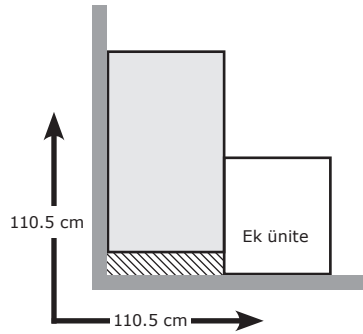

Bir 100×58 cm iskeletle köşe için 58 cm derinliğinde ek ünite.

Bu kombinasyonda kullanılabilir dolap içi düzenleyici önerisi

Standart iskelet 100×58 cm:

Askı borusu 100×58 cm.
Raf 100×58 cm.
Dolap içi separatör 50 cm, tercih ettiğiniz çekilebilir dolap içi düzenleyiciler.
Çok amaçlı askı 58 cm.

Köşe iskeletlere yönelik ek ünite:

35 cm derinliğinde tüm KOMPLEMENT dolap içi düzenleyiciler.
Askı borusu 50×58 cm (iç parçayı döndürün).