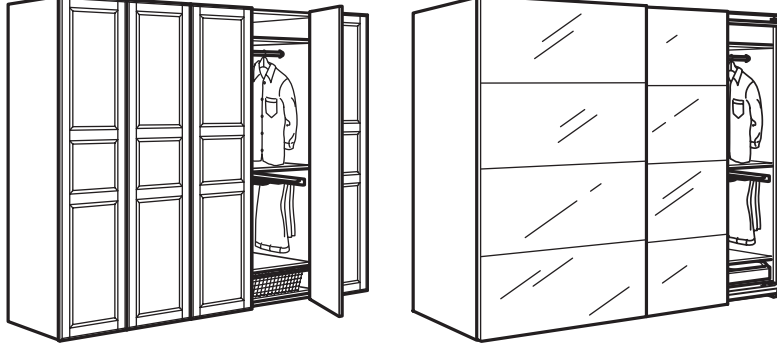

MONTAJ

Asgari tavan yüksekliği:
Menteşe kapaklar:
202 cm ve 237 cm.
Sürgü kapaklar:
205 cm ve 240 cm.
ÖNEMLİ: Bu mobilyayı emniyetli bir şekilde kurabilmek için iki kişi gereklidir.

Kendi gardırobunuzu kendiniz tasarlayın