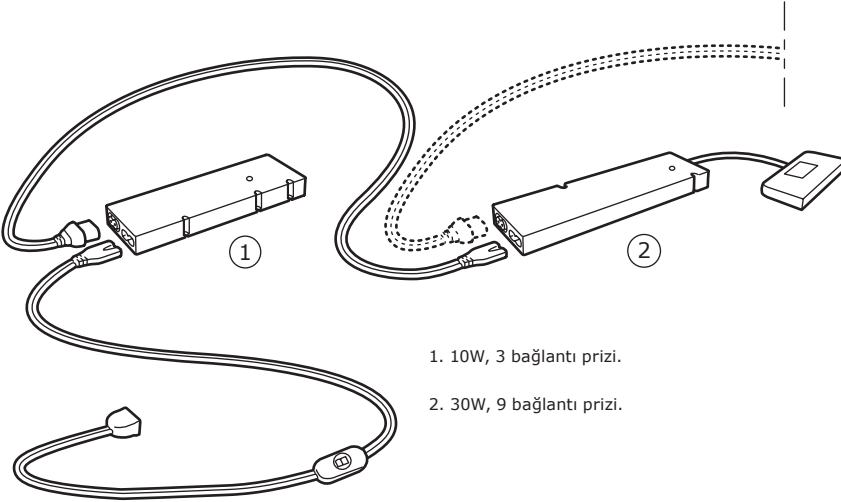

SÜRÜCÜ NASIL SEÇİLİR?

2. 30W, 9 bağlantı prizi.

İki LED sürücü mevcuttur. Seçiminizi, başlamak istediğiniz ünite sayısına göre yapın. Toplam vat miktarı 10W düzeyini aşmadığı sürece 10W LED sürücüyü maksimum 3 ünite bağlayabilirsiniz. Maksimum vat miktarı 30W olan 30W LED sürücüyü ise maksimum 9 ünite bağlayabilirsiniz. Tek bir kurulum kablosuna maksimum 10 sürücü bağlayabilirsiniz. Yanıp sönen ışıklar, LED sürücünün maksimum vat miktarının aşılmış olduğunu gösterir.

Birden fazla LED sürücü kullanmak istiyorsanız, tüm kombinasyonun aynı anda karartılabilmesi için her bir LED sürücüyü TRÅDFRI kablosuz reosta ile senkronize etmeyi unutmayın. TRÅDFRI ağ geçidini ekleyerek dolap aydınlatmanızı akıllı hale getirin. Ağ geçidi sayesinde ışıkları TRÅDFRI uygulaması üzerinden kontrol edebilir ve diğer TRÅDFRI aydınlatmalar ile birlikte hoş bir ortam yaratabilirsiniz.