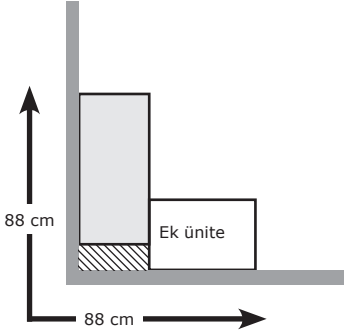

NASIL KURULUR?

Köşe iskeletlere yönelik ek ünitenin diğer iskeletlerle nasıl kullanılabileceğini burada görebilirsiniz. Burada gösterilen örnekler menteşe kapaklarla kullanılabilen kombinasyonlardır. Açık saklama çözümleri için daha

da fazla olasılık söz konusudur. Daha fazla bilgi için lütfen www.IKEA.com.tr adresini ziyaret edin veya en yakınınızdaki IKEA mağazası çalışanlarına danışın.

Bir 75×35 cm iskeletle köşe için 35 cm derinliğinde ek ünite.

Bu kombinasyonda kullanılabilir dolap içi düzenleyici önerisi

Standart iskelet 75×35 cm:

Askı borusu 75×35 cm.
Raf 75×35 cm.
Ayakkabı rafı 75×35 cm.
Çok amaçlı askı 35 cm.

Köşe iskeletlere yönelik ek ünite:

35 cm derinliğinde tüm KOMPLEMENT dolap içi düzenleyiciler.