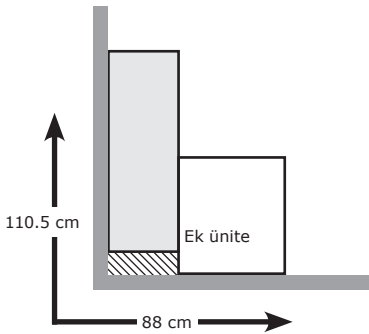

Bir 100×35 cm iskeletle köşe için 58 cm derinliğinde ek ünite.

Bu kombinasyonda kullanılabilir dolap içi düzenleyici önerisi

Standart iskelet 100×35 cm:

Askı borusu 100×35 cm.
Raf 100×35 cm.
Ayakkabı rafı 100×35 cm.
Çok amaçlı askı 35 cm.

Köşe iskeletlere yönelik ek ünite:

35 cm derinliğinde tüm KOMPLEMENT dolap içi düzenleyiciler.
Askı borusu 50×58 cm (iç parçayı döndürün).