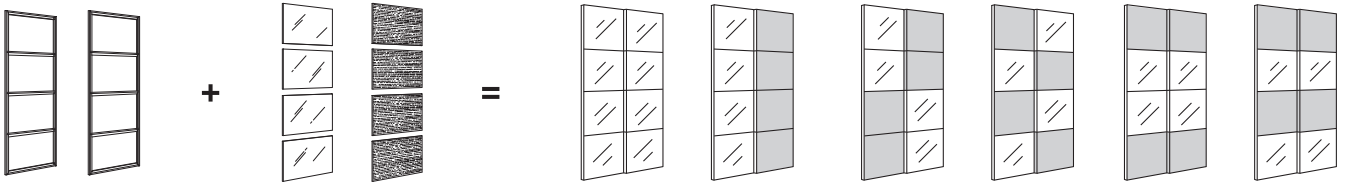

KENDİ SÜRGÜ KAPAĞINIZI KENDİNİZ YAPIN

Dilerseniz sürgü kapağınız için seçtiğiniz metal iskeletleri ve kapak panellerini birleştirerek kendi kombinasyonunuzu yapabilirsiniz. Metal iskeletin beyaz, siyah ve alüminyum modelleri bulunur. Panellerin ise farklı malzemeleri ve renkleri mevcuttur. Her sürgü kapak için bir iskelet ve iki paket panel seçin.

Tüm sürgü kapak iskeletlerini ve panelleri web sitemiz, www.IKEA.com.tr'de bulabilirsiniz.

Ayrıca sürgü kapaklarınızı, PAX planlayıcı kullanarak da tasarlayabilir veya ayrıntılı bilgi almak için mağazaların PAX bölümündeki görevlilere danışabilirsiniz.