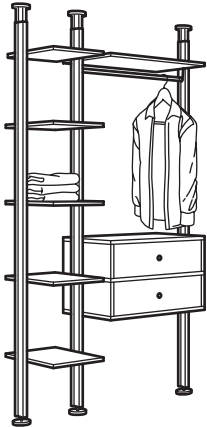

ELVARLI kombinasyon, beyaz.
Genel ölçüler: 135×51×222-350 cm. (091.581.52)

Alışveriş listesi

Direk 222-350 cm, beyaz	402.961.70	3 adet
Raf 40×51 cm, beyaz	602.961.74	5 adet
Raf 80×51 cm, beyaz	102.961.76	2 adet
İç düzenleyici 80×51 cm, beyaz	202.961.85	2 adet
Çekmece 80×51 cm, beyaz	402.962.07	2 adet
Askı borusu 80 cm, beyaz	002.962.14	1 adet
Direk için raf desteği 51 cm, beyaz, 2'li paket	002.961.72	9 adet