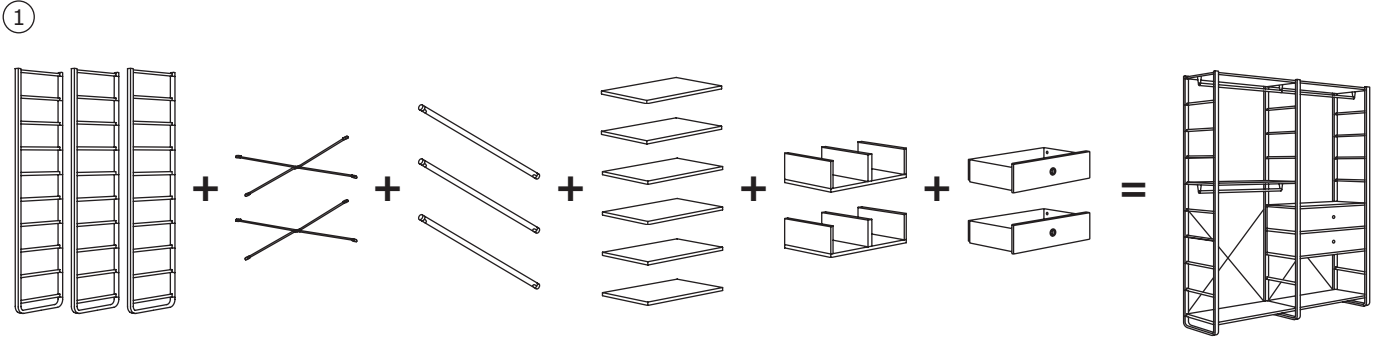

Kendi çözümünüzü mü oluşturmak istiyorsunuz?

Şu basit adımları izleyerek bu satın alma kılavuzunda yer verilen ek bilgileri kullanın:

Bir taban seçin

ELVARLI duvara sabitlenen bir yan panel (1) veya tavana sabitlenen bir direk (2) ekseninde oluşturulabilir. Direk yüksekliği 222 cm ila 350 cm aralığında ayarlanabilir. Yan panellerde ise iki yükseklik seçeneği mevcuttur: 126 cm ve 216 cm. Unutmayın! Ekleyeceğiniz her iç parça için direklerde raf destekleri bulunmalıdır. Yan panellerin her birinde ise destek çubuğu bulunmalıdır.

İç parça seçimi

Askı boruları, raflar, iç düzenleyiciler, çekmeceler ve ayakkabı rafları ELVARLI'nın iç üniteleridir. Saklama ihtiyaçlarınıza uygun iç parça kombinasyonlarını seçin. Tüm iç parçalar iki genişlik seçeneği (40 ve 80 cm) ve iki derinlik seçeneği (35 ve 51 cm) ile sunulmaktadır. Unutmayın! Her çekmecede bir adet düzenleyici bulunmalıdır. Buna ek olarak bir düzenleyiciyi, kutular veya katlanmış giysiler için bir bölme olarak da kullanabilirsiniz.

Genişliği hesaplayın

Çözümünüzün seçtiğiniz alana uyacağından emin olun. Gerek direk, gerekse yan panel kullanılan çözümlerde bu parçaların getirdiği ek genişliği de hesaba katmanız gerekecektir. 3. sayfada yer verilen bilgileri kullanarak saklama çözümünüzün genişliğini hesaplayın.