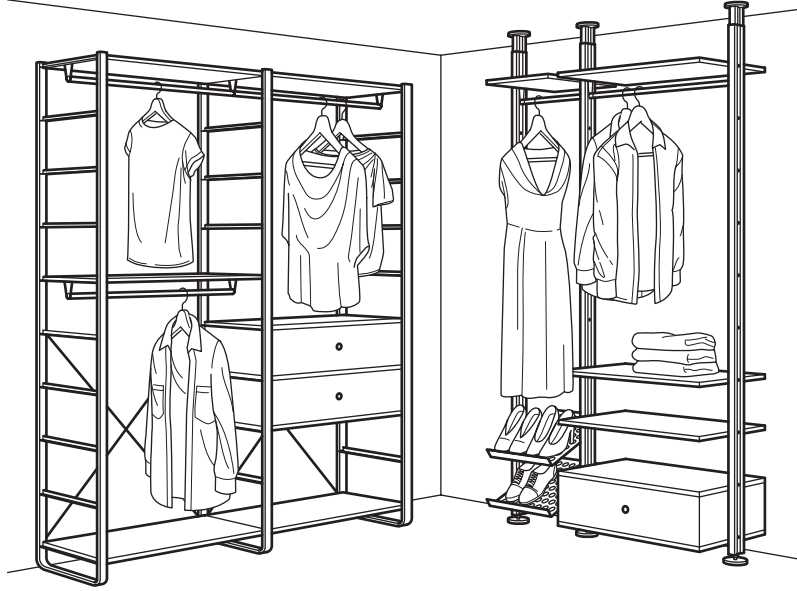

4 kg

MONTAJ

ÖNEMLİ: Bu mobilyayı emniyetli bir şekilde kurabilmek için iki kişi gereklidir.

ELVARLI modern tasarımı ve dayanıklı bambu rafları ile giysi ve ayakkabılarınızı saklayabileceğiniz fonksiyonel ve estetik bir açık raf sistemidir. Dilerseniz bizim önerdiğimiz çözümlerden birini seçin, dilerseniz kendi çözümünüzü kendiniz yaratın. Bu şekilde yatak odanız, koridorunuz, oturma odanız ya da evdeki çalışma alanınız için size özel bir düzenleme sağlayabilirsiniz. Klik sistemi sayesinde montajı, demontajı ve yeniden düzenlenmesi son derece kolaydır.

ELVARLI açık raf sistemini, tercihinize göre tavana monte edilen bir direk veya duvara sabitlenen bir yan panel olarak seçebilirsiniz. Askı boruları, çekmeceler, raflar, ayakkabı rafları gibi iç parçaları saklama ihtiyaçlarınıza göre ekleyebilirsiniz. Kullanışlı kancalarımız da mevcut!