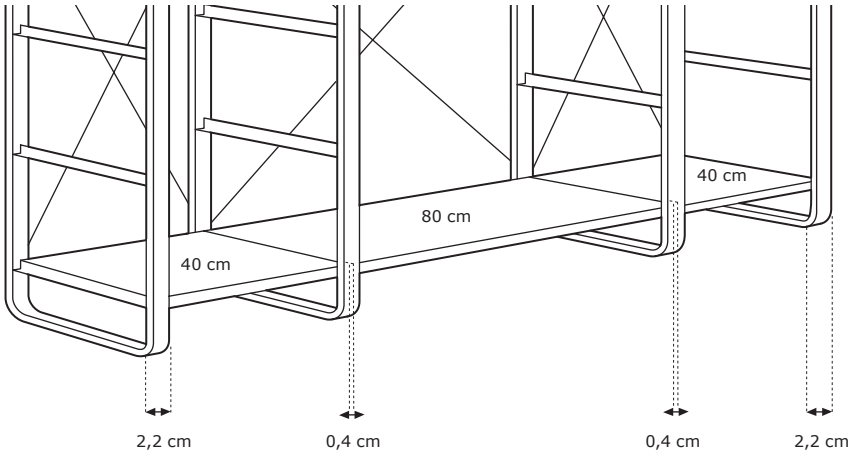

NASIL KURULUR

Açık raf çözümünün genişlik hesabı

Ünite içi genişlikler (askı borusu, çekmeceler, iç düzenleyiciler, raflar, ayakkabı rafları): 40 cm ve 80 cm.

Direkli ELVARLI:

ELVARLI saklama çözümünüzü direk ekseninde oluşturmayı planlıyorsanız her bir direğin genişliği için 3,4 cm'lik bir alan bırakmanız gerekecektir.

Yan panelli ELVARLI kombinasyonu:

ELVARLI saklama çözümünüzü yan paneller ekseninde oluşturmayı planlıyorsanız dıştaki yan paneller için 2,2 cm, içte kalan yan paneller içinse 0,4 cm'lik bir pay bırakmanız gerekecektir.