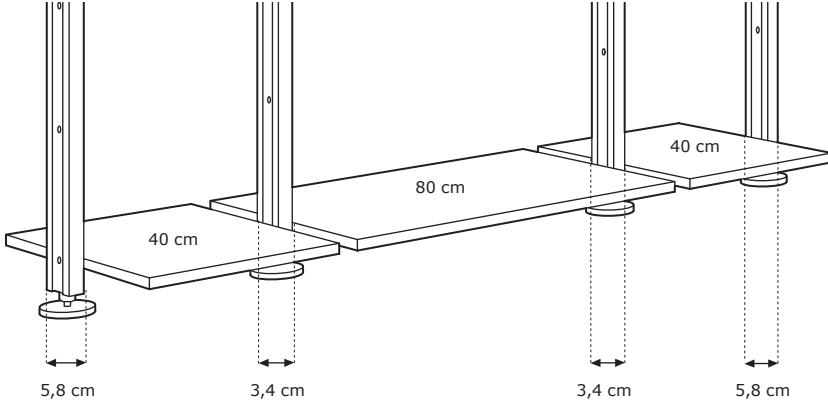

Genişliği hesaplayın

Çözümünüzün seçtiğiniz alana uyacağından emin olun. Gerek direk, gerekse yan panel kullanılan çözümlerde bu parçaların getirdiği ek genişliği de hesaba katmanız gerekecektir. 3. sayfada yer verilen bilgileri kullanarak saklama çözümünüzün genişliğini hesaplayın.

NASIL KURULUR

Açık raf çözümünün genişlik hesabı

Ünite içi genişlikler (askı borusu, çekmeceler, iç düzenleyiciler, raflar, ayakkabı rafları): 40 cm ve 80 cm.

Direkli ELVARLI:

ELVARLI saklama çözümünüzü direk ekseninde oluşturmayı planlıyorsanız her bir direğin genişliği için 3,4 cm'lik bir alan bırakmanız gerekecektir.