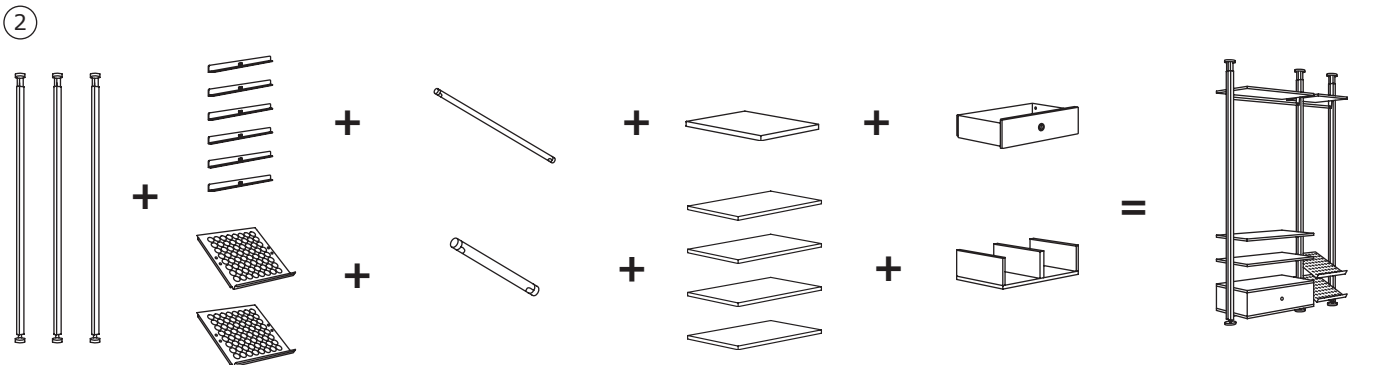

Kendi çözümünüzü mü oluşturmak istiyorsunuz?

Şu basit adımları izleyerek bu satın alma kılavuzunda yer verilen ek bilgileri kullanın:

Bir taban seçin

ELVARLI duvara sabitlenen bir yan panel (1) veya tavana sabitlenen bir direk (2) ekseninde oluşturulabilir. Direk yüksekliği 222 cm ila 350 cm aralığında ayarlanabilir. Yan panellerde ise iki yükseklik seçeneği mevcuttur: 126 cm ve 216 cm. Unutmayın! Ekleyeceğiniz her iç parça için direklerde raf destekleri bulunmalıdır. Yan panellerin her birinde ise destek çubuğu bulunmalıdır.

İç parça seçimi

Askı boruları, raflar, iç düzenleyiciler, çekmeceler ve ayakkabı rafları ELVARLI'nın iç üniteleridir. Saklama ihtiyaçlarınıza uygun iç parça kombinasyonlarını seçin. Tüm iç parçalar iki genişlik seçeneği (40 ve 80 cm) ve iki derinlik seçeneği (35 ve 51 cm) ile sunulmaktadır. Unutmayın! Her çekmecede bir adet düzenleyici bulunmalıdır. Buna ek olarak bir düzenleyiciyi, kutular veya katlanmış giysiler için bir bölme olarak da kullanabilirsiniz.

Genişliği hesaplayın

Çözümünüzün seçtiğiniz alana uyacağından emin olun. Gerek direk, gerekse yan panel kullanılan çözümlerde bu parçaların getirdiği ek genişliği de hesaba katmanız gerekecektir. 3. sayfada yer verilen bilgileri kullanarak saklama çözümünüzün genişliğini hesaplayın.

İPUCU! Düzenleyin ve maksimum seviyede yararlanın

Yeni saklama çözümünüzü zengin ürün gamımızdaki iç aksesuarlardan kutular ve düzenleyicilerle tamamlayın. Bu aksesuarlar daha da iyi bir düzenleme yapabilmeyi ve aradıklarınıza kolaylıkla ulaşabilmeyi sağlayacaktır. Favori aksesuarlarımız için 10. sayfaya bakabilirsiniz.