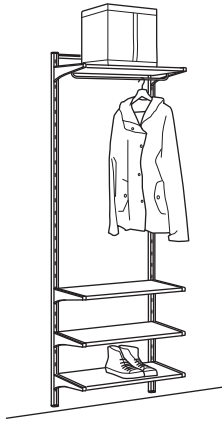

ALGOT direk/raf/askı borusu.
Genel ölçüler: 66×41×197 cm.
(099.038.20)

Tüm parçalar

ALGOT direk 196 cm, beyaz	302.185.35	2 adet
ALGOT raf desteği 38 cm, beyaz	202.185.45	8 adet
ALGOT raf 60×38 cm, beyaz	802.185.47	4 adet
ALGOT askı borusu 60 cm, beyaz	502.185.63	1 adet