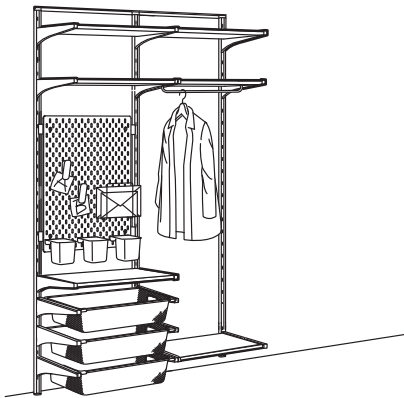

ALGOT/SKÅDIS direk/raf/askı borusu
Genel ölçüler: 132×41×199 cm
(192.764.14)

Tüm parçalar

ALGOT asma rayı, 66 cm, beyaz	502.364.87	2 adet
ALGOT direk 196 cm, beyaz	302.185.35	3 adet
ALGOT raf 60×38 cm, beyaz	802.185.47	6 adet
ALGOT askı borusu 60 cm, beyaz	502.185.63	1 adet
ALGOT raf desteği 38 cm, beyaz	202.185.45	15 adet
ALGOT file sepet 38×60×14 cm, beyaz	102.185.17	3 adet
ALGOT sepet rayı, beyaz, 2 adet	404.018.59	3 adet
SKÅDIS pano 56×56 cm, beyaz	003.208.03	1 adet
ALGOT için SKÅDIS bağlantı parçası, beyaz, 4 adet	003.358.85	1 adet
SKÅDIS mektupluk, beyaz	403.208.15	1 adet
SKÅDIS kapaklı kutu, beyaz, 3 adet	803.359.09	1 adet
SKÅDIS ataş, beyaz, 2 adet	003.216.14	1 adet