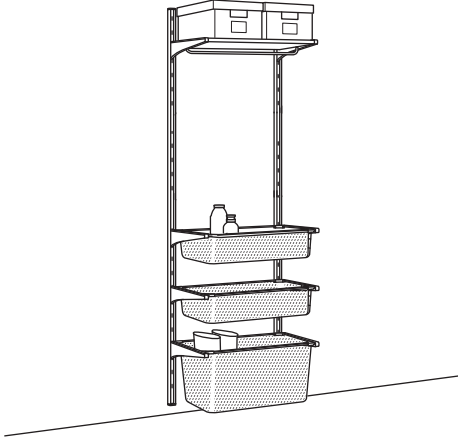

KOMBİNASYONLAR

DUVARA MONTE SAKLAMA ÇÖZÜMLERİ

ALGOT direk/tel sepetler.
Genel ölçüler: 65×41×197 cm.
(892.765.90)

Tüm parçalar

ALGOT direk 196 cm, beyaz	302.185.35	2 adet
ALGOT raf desteği 38 cm, beyaz	202.185.45	8 adet
ALGOT raf 60×38 cm, beyaz	802.185.47	1 adet
ALGOT askı borusu 60 cm, beyaz	502.185.63	1 adet
ALGOT sepet rayı, beyaz, 2 adet	404.018.59	3 adet
ALGOT file sepet, 38×60×14 cm, beyaz	102.185.17	2 adet
ALGOT file sepet, 38×60×29 cm, beyaz	502.185.20	1 adet