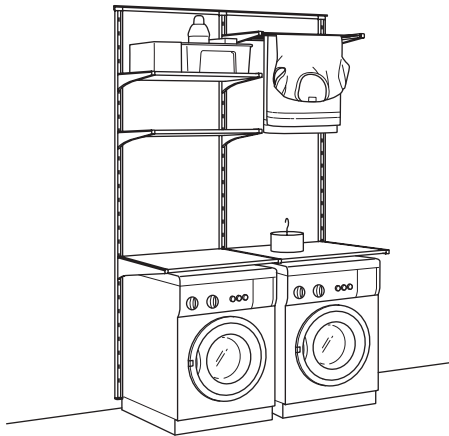

ALGOT direk/raf/kurutma askısı.
Genel ölçüler: 132×61×197 cm.
(199.038.34)

Tüm parçalar

ALGOT asma rayı 66 cm, beyaz	502.364.87	2 adet
ALGOT direk 196 cm, beyaz	302.185.35	3 adet
ALGOT raf desteği 38 cm, beyaz	202.185.45	6 adet
ALGOT raf 60×38 cm, beyaz	802.185.47	2 adet
ALGOT kurutma askısı 60 cm, beyaz	902.185.61	1 adet
ALGOT raf desteği 58 cm, beyaz	102.185.41	3 adet
ALGOT raf 60×58 cm, beyaz	702.232.43	2 adet