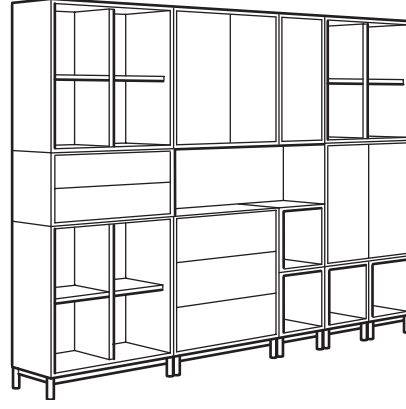

EKET ayaklı dolap kombinasyonu.
Toplam ölçü: G245×D35×Y185 cm.

Bu kombinasyonda yer alan parçalar:

4 bölmeli dolap, 70×35×70 cm	3 adet
2 çekmeceli dolap, 70×35×35 cm	1 adet
3 çekmeceli dolap, 70×35×70 cm	1 adet
2 kapaklı ve 1 raflı dolap, 70×35×70 cm	2 adet
1 kapaklı ve 1 raflı dolap, 35×35×70 cm	1 adet
2 bölmeli dolap, 35×35×70 cm	1 adet
Dolap, 35×35×35 cm	2 adet
Alt iskelet, 70×35×10 cm	3 adet
Alt iskelet, 35×35×10 cm	1 adet
Bağlantı parçası, 12'li paket	2 adet
Asma rayı, 70 cm	1 adet
Asma rayı, 35 cm	1 adet

Bu kombinasyon için mevcut renk seçenekleri:

Beyaz	491.903.29
Beyaz/koyu mavi/açık gri/açık mavi/turuncu/ açık turuncu çok renkli	791.916.76
Beyaz/açık gri/koyu gri	191.916.79
Beyaz/koyu gri	591.916.82