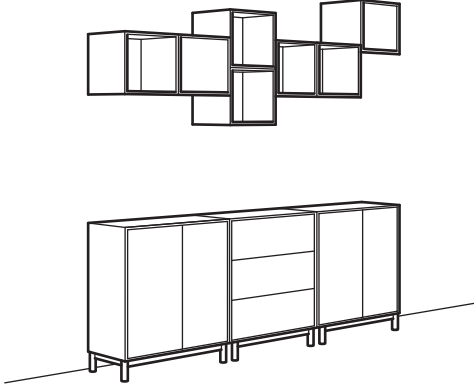

KOMBİNASYONLAR

EKET ayaklı dolap kombinasyonu.
Toplam ölçü: G210×D35×Y180 cm.

Bu kombinasyonda yer alan parçalar

EKET 2 kapaklı ve 1 rafli dolap, 70×35×70 cm	2 adet
EKET 3 çekmeceli dolap, 70×35×70 cm	1 adet
EKET dolap, 35×35×35 cm	3 adet
EKET kapaklı dolap, 35×35×35 cm	2 adet
EKET alt iskelet, 70×35×10 cm	3 adet
EKET 2 bölmeli dolap, 35×35×70 cm	1 adet
EKET asma rayı, 35 cm	6 adet

Bu kombinasyon için mevcut renk seçenekleri:

Beyaz	691.894.81
Beyaz/turuncu/açık gri/koyu gri çok renkli	691.910.35
Beyaz/açık gri	091.910.38