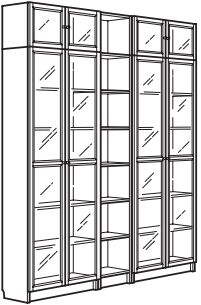

En sevdiğiniz kitaplarınızı sergileyin! Belki iki kitaplıkla tüm ihtiyacınızı karşılayabilir belki de kitaplarınız çoğaldıkça kitaplığınıza ek yaparsınız.

Toplam ölçü: 160×202 cm

BILLY beyaz.
(790.178.37)

Panel/cam kapaklar tüm eşyalarınızı tozdan korurken istediğinizi saklayıp istediğinizi sergileme şansı verir. Ayarlanabilir rafları ihtiyacınıza göre düzenlemek kolaydır..

Toplam ölçü: 160×202 cm

BILLY beyaz, OXBERG beyaz panelli cam kapak.
(390.477.37)

Toplam ölçü: 200×202 cm

BILLY beyaz.
(990.178.36)

Değişik renklerdeki iskeletler, kapaklar ve rafları bir araya getirerek sizden başka kimsede bulunmayan, üstelik zevkinize ve ihtiyaçlarınıza tam uyan bir kitaplık yaratabilirsiniz. Kitaplarınızı dilediğiniz gibi sergileyebilir, cam kapaklar ile açık rafları istediğiniz gibi düzenleyebilirsiniz. Yüksek uzatma ünitelerini de ekleyerek duvar yüksekliğini azami kullanabilir ve odanızı rahatlatılabilir. Yükseklik uzatma ünitelerine de cam kapak takılabilir.