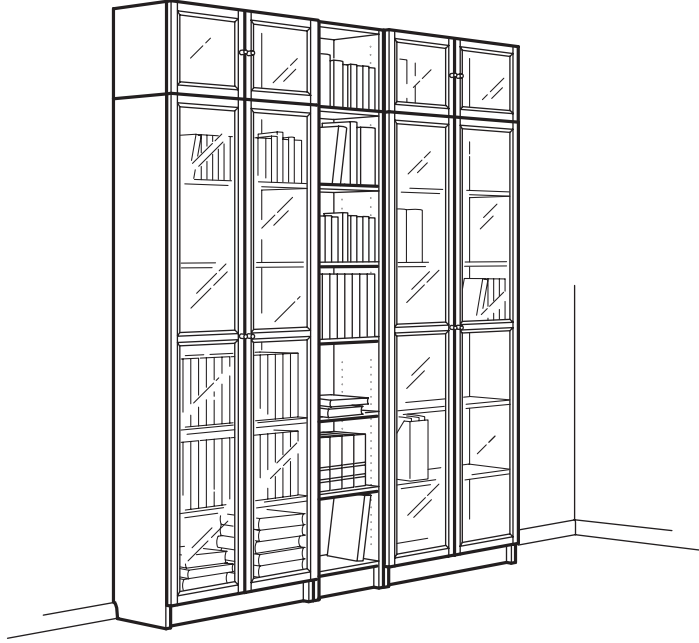

BILLY

Kitaplık serisi

EMNİYET

Mobilyanızı, kutunun içinden çıkan emniyet desteklerini kullanarak, duvara sabitlemenizi tavsiye ederiz. Böylece bir çocuk üzerine tırmandığında veya tutunup asıldığında mobilyanızın devrilmesini önlersiniz. Değişik duvar tipleri için değişik bağlantı parçaları (vida, dübel vs.) gerekir. Siz de evinizin duvar yapısına uygun bağlantı parçalarını kullanın. (Bağlantı parçaları ürüne dahil değildir.)

Kitap kurtları için BILLY!

İşte karşınızda BILLY! En kullanışlı ve bol seçenekli kitaplık sistemimiz! Kütüphanenizi oluşturmaya buradan başlayabilirsiniz. Kitaplarınız korunacak ve canınız hep kitap okumak isteyecek. BILLY serisinin değişik boyları, genişlikleri, çok çeşitli görünüm ve malzemeleri var. Her odaya ve her kitaba uyacağına eminiz. Kitaplarınız çoğaldıkça, ihtiyacınıza göre ekstra raflar ve yükseklik uzatma üniteleri de ekleyebilirsiniz.