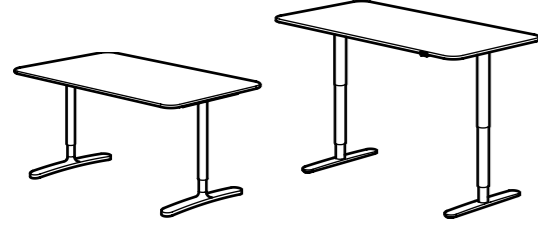

## BİLMEKTE FAYDA VAR

1. Yükseklik ayarlı ayaklar; masanın boyunu size uyacak şekilde ayarlayabilmenizi sağlar. Otur/kalk alt iskeletiniz varsa, sadece bir düğmeye basarak masanın boyunu yükseltip alçaltabilirsiniz.

2. Masa tablasının kıvrımlı şekli klavyede yazı yazarken bilek ve kollarınıza destek olur.

3. Masa tablasının altındaki kablo düzenleme ağı sayesinde masanızı toplu tutmak kolaylaşır.

4. Ahşap kaplama ve melamin folyo kaplama yüzeyler dayanıklıdır, leke tutmaz ve kolay temizlenir.

5. BEKANT masa üzeri rafı, fazladan yer sağlar, masanızı düzenli tutmak kolaylaşır.

BEKANT elektrikli otur/kalk alt iskelet sayesinde sadece bir düğmeye basarak masanızın boyunu yükseltebilir veya alçaltabilirsiniz. Böylece çalışma pozisyonunuzu sık sık değiştirebilir ve vücudunuzu aktif tutabilirsiniz. En alçak oturma pozisyonu 65 cm ve en yüksek ayakta durma pozisyonu ise 125 cm'dir.

## KOMBİNASYONLAR

**Yükseklği ayarlanabilir.** Elektrikli otur/kalk çalışma masası sayesinde, masanızın yüksekliğini 65-125 cm arası en ergonomik çalışma pozisyonuna ayarlayabilirsiniz. Oturma ve ayakta durma arasında pozisyon değiştirerek vücudunuzu çalıştırır ve kendinizi daha iyi hissedersiniz.  
(160x80 cm) beyaz  
(otur/kalk alt iskelet siyah veya beyaz)  
(160x80 cm) venge, huş, gri veya meşe  
(otur/kalk alt iskelet siyah veya beyaz)