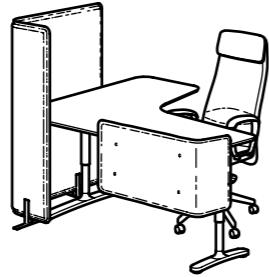

Size özel bir çalışma köşesi yaratın. Paravanlar gizlilik sağladığı ve sesi emdiği için konsantrasyonu ve verimliliği artırır.
Beyaz (alt iskelet siyah veya beyaz)
Venge, huş, gri veya meşe
(alt iskelet siyah veya beyaz)