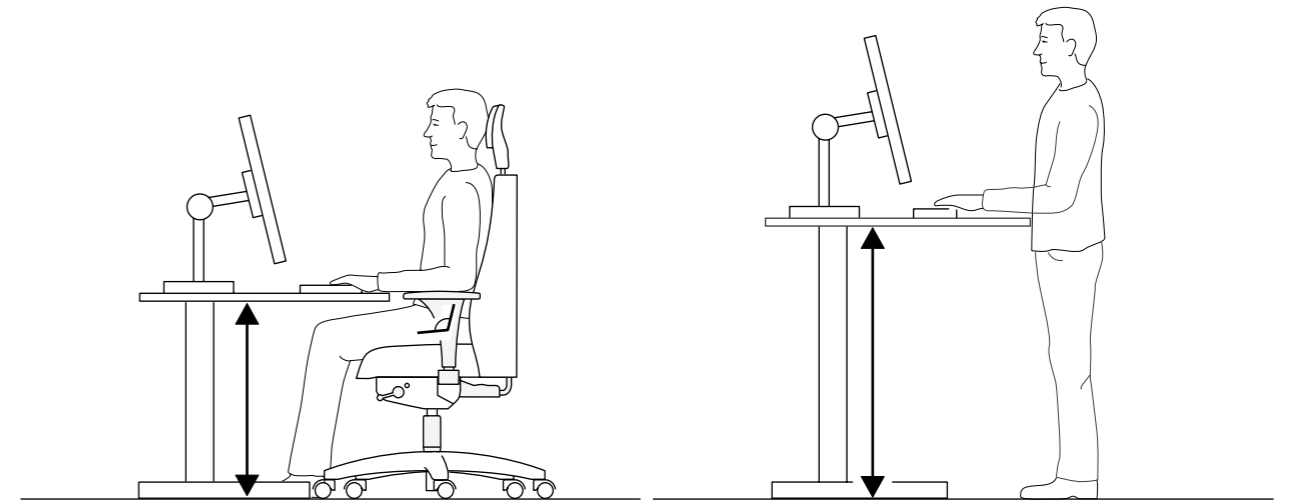

## BİLMEKTE FAYDA VAR

1. Yükseklik ayarlı ayaklar; masanın boyunu size uyacak şekilde ayarlayabilmenizi sağlar. Otur/kalk alt iskeletiniz varsa, sadece bir düğmeye basarak masanın boyunu yükseltip alçaltabilirsiniz.

5. BEKANT masa üzeri rafı, fazladan yer sağlar, masanızı düzenli tutmak kolaylaşır.

BEKANT elektrikli otur/kalk alt iskelet sayesinde sadece bir düğmeye basarak masanızın boyunu yükseltebilir veya alçaltabilirsiniz. Böylece çalışma pozisyonunuzu sık sık değiştirebilir ve vücudunuzu aktif tutabilirsiniz. En alçak oturma pozisyonu 65 cm ve en yüksek ayakta durma pozisyonu ise 125 cm'dir.