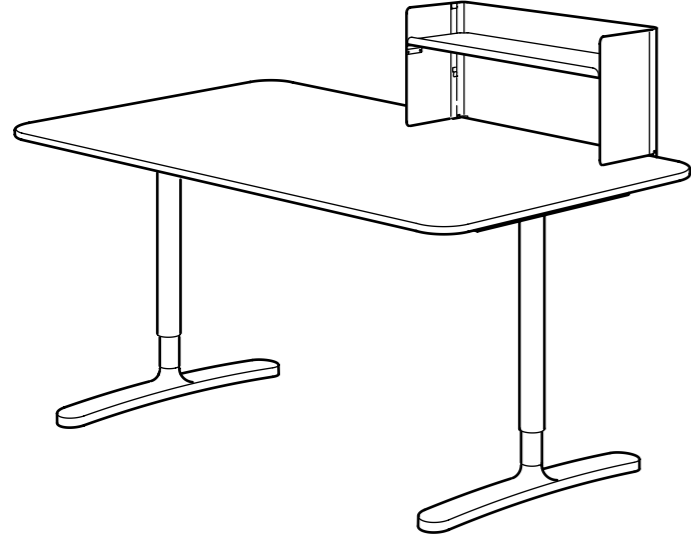

ÇALIŞMA VE TOPLANTI MASALARI

Farklı ihtiyaçlar için çalışma masaları

BEKANT çalışma masalarının değişik şekilleri ve ölçüleri bulunduğu için, ihtiyacınıza en uygun masayı bulmak çok kolaydır. Küçük bir masadan, bilgisayarda çalışmayı kolaylaştıran derin ve büyük bir köşe masaya kadar her model mevcut. Hatta ziyaretçi bölümü bulunan 5 kenarlı bir masamız bile var. Ayrıca masanızın çevresini kablo dağınıklığından kurtarabilmek için bir kablo düzenleme ağı da pakete dahildir.

Yoğun kullanım için test edildi

Tüm BEKANT masalar ofis kullanımı için test edilmiştir; kalite ve dayanıklılık açısından (çalışma masaları için EN 527 ve ANSI/BIFMA X5.5'e, toplantı masaları için de EN14074, EN1730 ve ANSI/BIFMA X:5.5) tüm şartnamelerine uygundur.

Ofis mobilyaları serisi bir dizi zorlu testlere sokulur. Böylece masaların sağlamlığı ve ağır yükleri kaldırabileceğinden, ayrıca yüzeylerin çizilme ve lekelerle karşı dayanıklılığından emin olunur. Tüm bu özellikleri sayesinde BEKANT güvenilir bir çalışma arkadaşıdır. Yorucu iş hayatına yıllar boyu dayanacağından emin olabilirsiniz.

Yaratıcılığınızı özgür bırakın

BEKANT toplantı masalarının kablo düzenleme çözümü bulunur. Yani toplantılar sırasında çay bardakları ve kağıtların arasında kablo dağınıklığı olmadan bilgisayar ve projeksiyon aletlerini kullanabilirsiniz. Doğru yerlere odaklanabilmek yaratıcılığı artırır.

Tasarım

Karl Malmvall, Eva Lilja Löwenhielm

Bakım talimatları

Sabunlu ıslak bezle silerek temizleyin.

Ayrıntılı bilgi için garanti broşürüne bakabilirsiniz.