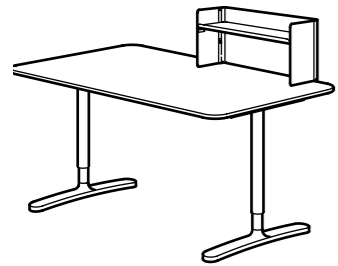

Her şey el altında. BEKANT masa üzeri rafı, fazladan yer sağlar, masanızı düzenli tutmak kolaylaştırır.
(120x80 cm) beyaz (alt iskelet siyah veya beyaz)
(120x80 cm) venge, huş, gri veya meşe (alt iskelet siyah veya beyaz)