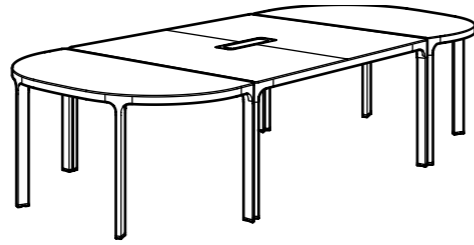

Toplantı noktası. BEKANT toplantı masasının kablo düzenleme çözümü bulunur; bilgisayar ve projeksiyon kablolarını düzenli ve el altında tutabilmenizi sağlar.
(280x140 cm) beyaz (alt iskelet siyah veya beyaz)
(280x140 cm) venge, huş, gri veya meşe
(alt iskelet siyah veya beyaz)