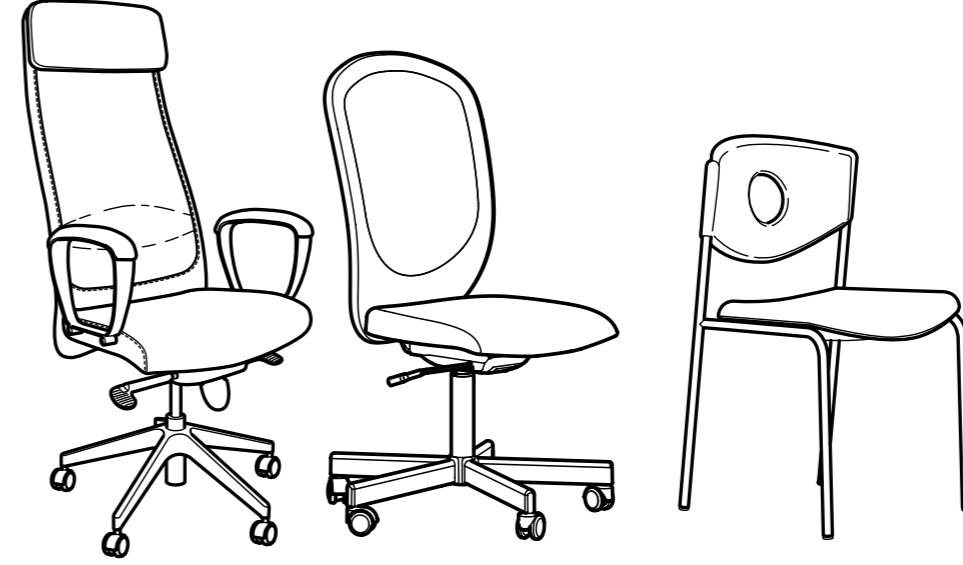

Mantar/beyaz	401.980.23

KVISSLE kablo düzenleme kutusu. Aletlerinizi şarj edin ve şarj aletleri ile kabloları şarj istasyonunun kapağının altında saklayın. Havalandırma delikli yüksek taban şarj aletlerinden oluşan ısıyı dışarı yönlendirir. Kısa kenarda kablolar için çıkış bölgesi.

Mantar/beyaz	301.980.28

KVISSLE çalışma masası düzenleyici. Kalem, cetvel, cep telefonu gibi eşyalarınızı koymak için. Mantar taban eşyaların kaymasını önler.

Beyaz	101.980.29

KVISSLE kağıt tepsisi. Mantar taban kağıtların kaymasını önler. Çekmeceler sayesinde aradığınız kağıtları kolayca bulun. Kağıtlarınızı dikey saklamak isterseniz kağıt tepsisini yan çevirebilirsiniz.

Beyaz	701.980.31

KVISSLE dergilik, 2'li set. 4 adet yapışkanlı etiket dahil, işaretlemeyi ve aradığınızı bulmayı kolaylaştırır.

Beyaz	602.039.57

KVISSLE dergi rafı. KVISSLE dergi rafını duvara veya GALANT dolap ünitelerinin (sürgü kapaklı dolap, stor kapaklı dosya dolabı, raf, ek ünite ve keson) yanına asabilirsiniz ya da GALANT (45x55) tekerlekli kesonun üst çekmesinde dikey olarak kullanabilirsiniz. Farklı duvar tipleri için farklı vida, dübel vs. kullanılması gerekir. Binanızın duvar tipine uygun sabitleme sistemi kullanın, ayrı satılır.

Beyaz	901.980.30

ÇALIŞMA SANDALYELERİ

Tam size uygun çalışma sandalyesi

Çalışma masanız için dönen sandalye, misafir sandalyesi ve konferans sandalyesi gibi her ihtiyacınıza uygun birbirinden rahat iş sandalyelerimiz var. Geniş renk, malzeme ve stil seçeneklerimiz sayesinde hem size hem de ofisinizin dekorasyonuna uygun sandalyeleri bulmanız çok kolaydır.

Döner sandalyelerimiz temelden ileriye kadar pek çok özelliğe sahiptir. Peki ama nasıl seçeceksiniz? Sandalyede nasıl işler yaptığınızı ve ne kadar zaman geçirdiğinizi düşünerek işe başlayın. Tam zamanlı çalışma için değişik ayarlanabilir özelliklere sahip, oturma pozisyonunuzu kolayca değiştirebileceğiniz bir sandalyeye ihtiyaç duyabilirsiniz. Özel ihtiyaçlarınız var mı? Örneğin sırtınızı rahatlatmak veya kollarınızı ve omuzlarınızı desteklemek istiyor musunuz? Cevaplarınızın size mükemmel sandalyeye yönlendireceğine emin olabilirsiniz.

Yorucu iş günlerinin üstesinden gelir

Profesyonel sandalyelerimiz, ofis kullanımı için test edilmiştir ve güvenlik, dayanıklılık ve sağlamlık kriterlerinde, çalışma sandalyeleri için EN 1335-2 ve ANSI/BIFMA x5.1; toplantı sandalyeleri için de EN1022, EN15373 ve ANSI/BIFMA x5.1 şartnamelerine uygundur.

Yani sandalyelerimiz bir dizi zorlu testten ve güç koşullardan geçmiştir. Örneğin, sandalyeleri hem Avrupa hem de Amerikan standartlarına göre değerlendiriyoruz, ağır yüklere maruz bırakıyoruz ve her parçasının dayanıklılığını 300.000 defaya kadar test ediyoruz. Bütün bunları yapmamızın sebebi ise oturması rahat, kullanması emniyetli ve yıllar boyu tam zamanlı masa işlerine dayanacak kalitede bir sandalye ürettiğimizden emin olmak istememizdir.

Ayrıntılı bilgiyi MARKUS ve VOLMAR döner sandalyelerin garanti broşürlerinde bulabilirsiniz.