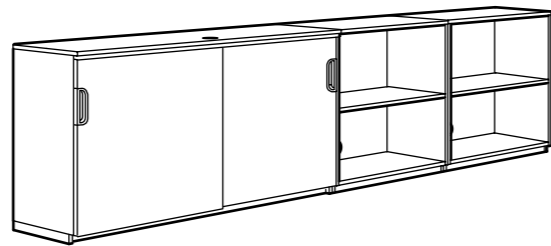

## KOMBİNASYONLAR

Basit bir ünite küçük bir mekan için yeterli olabilir veya ihtiyaçlarınız değiştiğinde daha büyük bir çözüm sisteminin ilk parçasını oluşturabilir. Dikey dolap istiyorsanız ek ünite ilave edin; duvar boyunu verimli kullanın, yerden kazanın. Toplam ölçü: 80x45x160 cm.

Kullanışlı dolap. Her biri 3 çekmeceli 2 dosya dolabı; önemli kağıtları düzenleyip saklamayı kolaylaştırır. Toplam ölçü: 100x45x120 cm.

Açık ve kapalı dolap ünitelerini bir arada kullanın; eşyalarınızı gerektiği gibi saklayın veya sergileyin. Stor kapak, açıkken yer kaplamaz. Toplam ölçü: 160x45x200 cm.