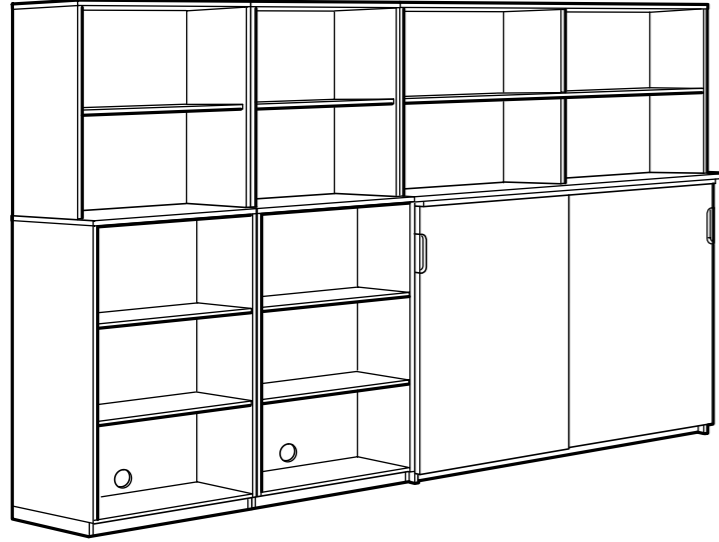

DOLAPLAR

Profesyonel ve size özel

GALANT dolap serisi, kullanılabilir ve kaliteli arayan tüm profesyonel ofislere uyacak biçimde geliştirildi. Bu seri, ihtiyaçlarınıza uygun size özel çözümü yaratmayı çok kolaylaştırıyor. Örneğin değişik yükseklik ve genişlikte sadece çekmeceli veya hem çekmeceli hem de dosya dolaplı bir sistem oluşturabilirsiniz. Ayrıca çoğu parçayı paravan gibi kullanabilir, rahatça çalışabileceğiniz sakin bir köşe yaratabilirsiniz.

Ofisteki bütün ihtiyacınız

Dosya ve kağıtlardan yazıcı ve bilgisayarlara kadar her şeyi yerleştirebilirsiniz. Kordonları ve kabloları saymıyoruz bile! GALANT serisi, ofislerin en önemli ve en çok ihtiyaç duyulan depolama sorunlarını çözer. Tüm ünitelerin (GALANT 51x120 dosya dolabı ve GALANT 80x80 dosya askılı keson hariç) ankastre kablo düzeni ve elektornik aletlerin fazla ısınmasını engelleyen havalandırma sistemi bulunur. Ayrıca çoğu parçanın arkası da önüyle aynı görüntüdedir. Dilerseniz odanın ortasına yerleştirebilir ve ofisinizi en verimli şekilde düşeyebilirsiniz.

Uzun ve yorucu ofis hayatı için test edildi

GALANT dolap serisi ofis kullanımı için test edilmiştir ve güvenlik, dayanıklılık ve sağlamlık kriterlerinde EN 14073 ve ANSI/BIFMA x5.9 şartnamelerine uygundur.

Yani ürünlerimiz bir dizi zorlu testten geçmiştir ve dayanıklılık ve sağlamlık konusunda yüksek standartlara sahiptir. Örneğin, yüzeylerin yoğun yıpranma ve aşınmaya dayanacağına veya çekmecelerin ve sürgülü kapakların yıllar boyu kayganlığını kaybetmeyeceğine emin olabilirsiniz. Ayrıca serisinin birçok parçası, paravan olmaya uygun tasarlanmıştır. GALANT'ın yıllar boyunca her gün zorluklara göğüs gerebileceğine emin olabilirsiniz.

Tasarım

Karl Malmvall, Eva Lilja Löwenhielm

Bakım talimatları

Sabunlu ıslak bezle silerek temizleyin.

Ayrıntılı bilgi için garanti broşürüne bakabilirsiniz.