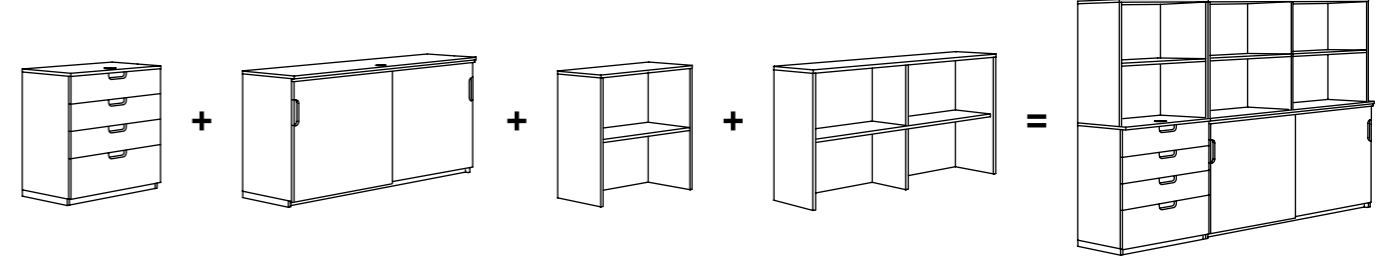

NASIL BİRLEŞTİRİLİR?

GALANT sayesinde ihtiyacınız olan dolabı, beğendiğiniz görünümde yaratabilirsiniz. Mesela sürgü kapaklı bir dolap ve geniş çekmeceli bir çekmeceli ünite ile başlayıp üzerine

pratik ek üniteler ilave edebilirsiniz. İşinize yarar dolaplar elde etmenin kolay yolu!