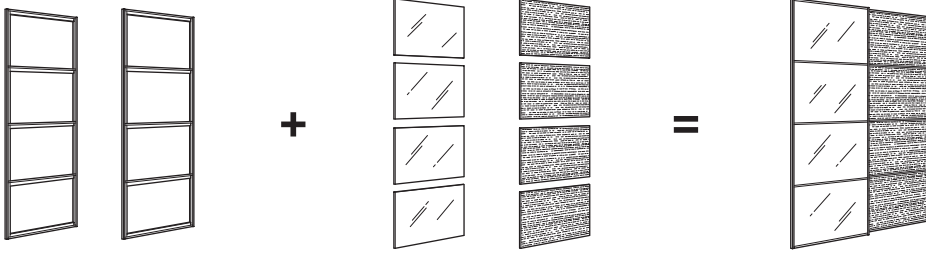

UGGDAL cam, bir çift sürgülü kapak. DİKKAT: Kapak üç ayrı pakette satılır. Bir paket iskelet ve iki paket kapak paneli topladığınızdan emin olmak için lütfen ürün toplama listesi kullanın.
Gri ve alüminyum metal iskelet
150x236 cm 699.301.80
200x236 cm 099.301.83

AULI/MEHAMN ayna/foleyo, bir çift sürgülü kapak. DİKKAT: Kapak üç ayrı pakette satılır. Bir paket iskelet ve iki paket kapak paneli topladığınızdan emin olmak için lütfen ürün toplama listesi kullanın.
Ayna/beyaz ve beyaz metal iskelet
150x236 cm 099.304.04
200x236 cm 599.304.06

AULI/UGGDAL ayna/cam, bir çift sürgülü kapak. DİKKAT: Kapak üç ayrı pakette satılır. Bir paket iskelet ve iki paket kapak paneli topladığınızdan emin olmak için lütfen ürün toplama listesi kullanın.
Ayna/gri ve alüminyum metal iskelet
150x236 cm 699.301.61
200x236 cm 099.301.64

HURDAL cam, bir çift sürgülü kapak.
Açık kahverengi
150x236 cm 602.828.79
200x236 cm 202.282.76

MEHAMN bir çift sürgülü kapak. DİKKAT: Kapak üç ayrı pakette satılır. Bir paket iskelet ve iki paket kapak paneli topladığınızdan emin olmak için lütfen ürün toplama listesi kullanın.
Beyaz ve beyaz metal iskelet
150x236 cm 799.303.92
200x236 cm 099.303.95

KOMPLEMENT yavaş kapanan mekanizma. PAX iskelet için tasarlanmış tüm sürgülü kapaklara uyar. (HASVIK, BERGSFJORD ve HURDAL hariç.)
2 ad 202.023.23

KENDİ SÜRGÜLÜ KAPAĞINIZI KENDİNİZ YAPIN

Dilerseniz sürgülü kapağınız için seçtiğiniz metal iskeletleri ve kapak panellerini birleştirerek kendi kombinasyonunuzu yapabilirsiniz. Metal iskeletin beyaz, siyah ve alüminyum modelleri bulunur. Panellerin ise farklı malzemeleri ve renkleri mevcuttur. Her sürgülü kapak için bir iskelet ve iki paket panel seçin.

Tüm sürgülü kapak iskeletlerini ve panelleri web sitemiz www.IKEA.com.tr'de bulabilirsiniz.

Ayrıca sürgülü kapaklarınızı, Yatak Odası Planlayıcıyı kullanarak da tasarlayabilir veya ayrıntılı bilgi almak için mağazaların PAX bölümündeki görevlilere danışabilirsiniz.