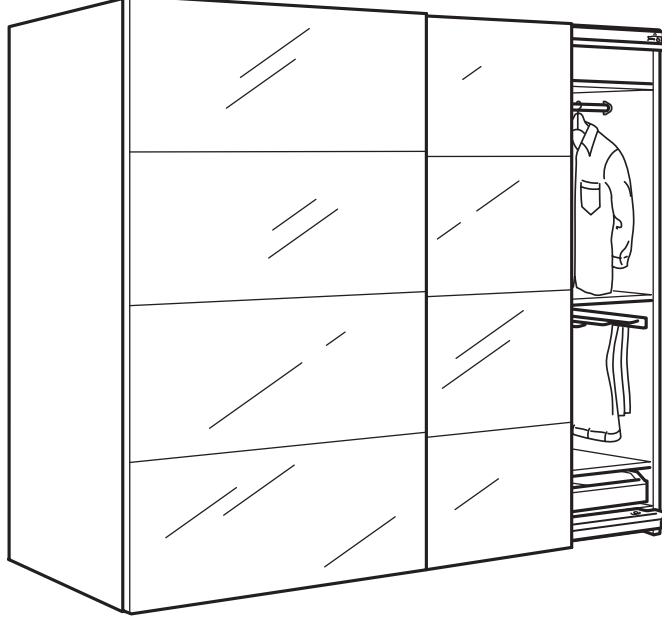

MONTAJ

Asgari tavan yüksekliği: 205 cm ve 240 cm'dir. ÖNEMLİ: Bu mobilyayı emniyetli bir şekilde kurabilmek için iki kişi gereklidir.

Kendi gardırobunuzu kendiniz yapın

PAX serisinin iskelet ve kapakları ile KOMPLEMENT dolap içi düzenleme serisinin parçalarını birleştirerek tam ihtiyacınız olan dolabı kendiniz yapabilirsiniz. Ayrıca, hazır bulabileceğiniz dolap çözümlerine bir-iki ekleme veya çıkarma yaparak da, size uygun bir dolap yaratmanız mümkün. Sürgülü kapakların açılması için fazla yer gerekmediğinden dar alanlar için uygundur. Üstelik elbiselerinizi rahatça görmenizi sağladığı için aradığınızı kolayca bulabilirsiniz. Hangi yolu seçerseniz seçin, çözümün hem evinize hem de elbiselerinize uygun, ideal bir dolap olacağına eminiz.