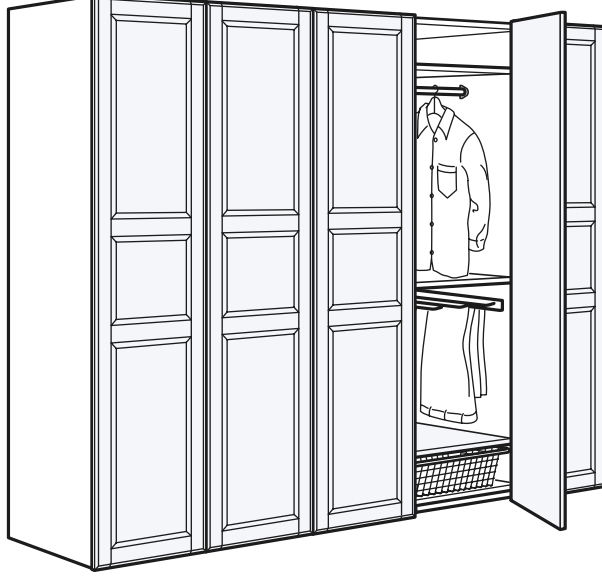

SATIN ALMA KILAVUZU

PAX VE KOMPLEMENT

Menteşeli kapaklar

10

YIL
GARANTİ

Ayrıntılı bilgiyi garanti broşüründe bulabilirsiniz.

EMNİYET

Bu mobilya mutlaka duvara sabitlenmelidir. Değişik duvar yapı malzemeleri için değişik sabitleme sistemleri kullanılmalıdır. Size evinizin duvar yapısına uygun malzeme kullanın. (Sabitleme malzemeleri ürüne dahil değildir.)

MONTAJ

Asgari tavan yüksekliği: 202 cm ve 237 cm'dir. ÖNEMLİ: Bu mobilyayı emniyetli bir şekilde kurabilmek için iki kişi gereklidir.

Kendi gardırobunuzu kendiniz yapın

PAX serisinin iskelet ve kapakları ile KOMPLEMENT dolap içi düzenleme serisinin parçalarını birleştirerek tam ihtiyacınız olan dolabı kendiniz yapabilirsiniz. Ayrıca, hazır bulabileceğiniz dolap çözümlerine bir-iki ekleme veya çıkarma yaparak da, size uygun bir dolap yaratmanız mümkün. Hangi yolu seçerseniz seçin, çözümün hem evinize hem de elbiselerinize uygun, ideal bir dolap olacağına eminiz.