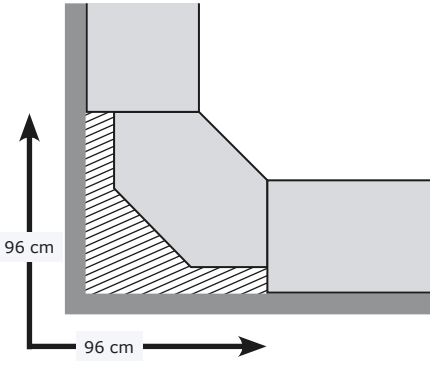

KÖŞE İSKELETLER

10
YIL
GARANTİ

Ayrıntılı bilgiyi
garanti broşüründe
bulabilirsiniz.

35 cm ve 58 cm derinliğindeki PAX iskeletlere uyan köşe bölümleri ile dolap alanınızı tam değerlendirin. İster 201 cm ister 236 cm yüksekliğinde olsun, tüm köşe bölümleri; 1 bas-aç kilit, 2 askı borusu ve 3 kapak menteşesi ile satılır.

201 cm'lik bölümün 1 ayarlanabilir rafı bulunur.
236 cm'lik bölümün 2 ayarlanabilir rafı bulunur.

Köşe iskelet bölümü 73/73x201 cm.

Beyaz	502.198.50
Venge	202.230.71

Köşe iskelet bölümü 73/73x236 cm.

Beyaz	102.198.52
Meşe görünümü	002.227.51
Venge	802.227.52
Beyaz boyalı meşe görünümü	402.227.49

DİKKAT

Farklı derinliklerde bir köşe gardırop yapıp yine de önden aynı hizada görünmesini sağlayabilirsiniz. İki adet 35 cm derinliğinde iskelet, iki adet 58 cm derinliğinde iskelet veya ikisinin karışımını kullanın.

58 cm derinliğinde iki iskelet ile köşe bölümü.