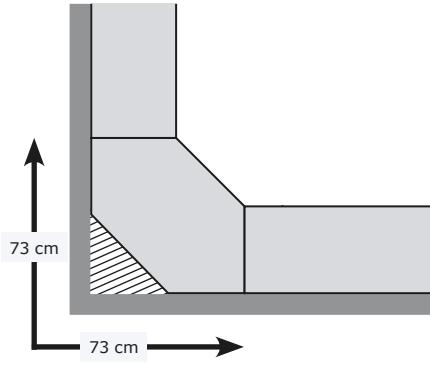

35 cm derinliğinde iki iskelet ile köşe bölümü.