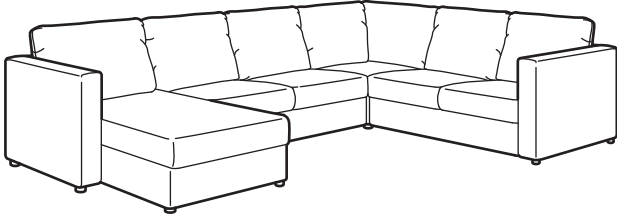

KOMBİNASYONLAR

VIMLE köşe kanepesi, 4 kişilik ve uzanma koltuğu.

Toplam ölçü: G330×D249×Y80 cm.

ORRSTA siyah-mavi	492.114.35
ORRSTA altın sarısı-sarı	492.114.40
GUNNARED bej	292.114.17
GUNNARED koyu yeşil	092.114.23
GUNNARED orta gri	792.114.29
TALLMYRA siyah/gri	592.535.66