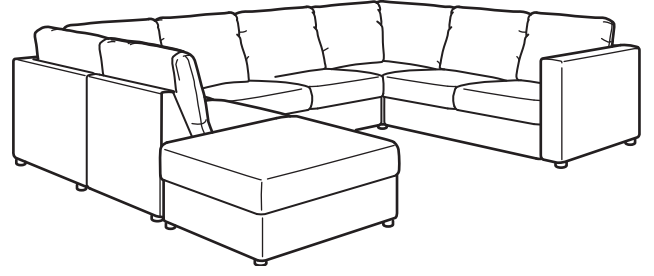

VIMLE u şeklinde köşe kanepesi, 6 kişilik.

Toplam ölçü: Total size: G327×D249×Y80 cm.

ORRSTA siyah-mavi	592.116.04
ORRSTA altın sarısı-sarı	492.116.09
GUNNARED bej	492.115.86
GUNNARED koyu yeşil	292.115.92
GUNNARED orta gri	992.115.98
TALLMYRA siyah/gri	092.536.20