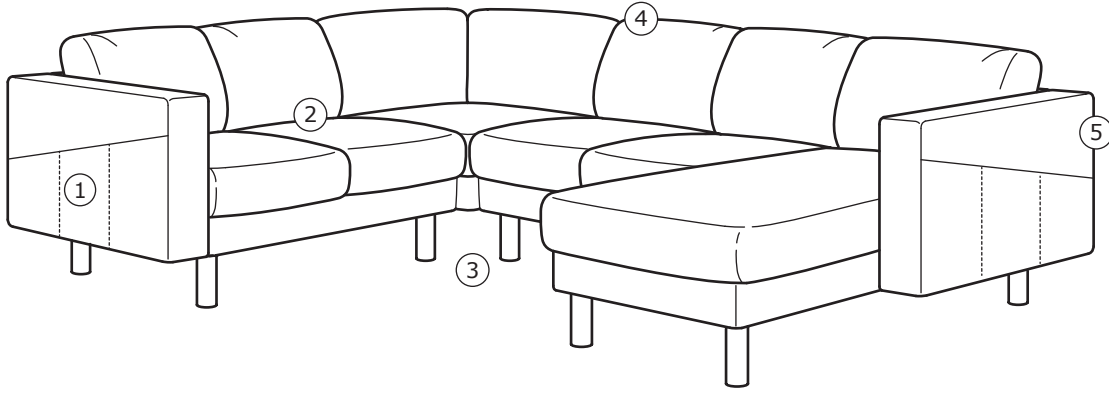

BİLMEKTE FAYDA VAR

1. Uzaktan kumanda ve diğer küçük eşyaları, kolçakların yanındaki pratik ceplere yerleştirebilirsiniz.

2. Çok esnek süngerden oturma minderleri yumuşak, rahatlı ve dayanıklıdır. Ayağa kalktığınızda minderler hemen şeklini geri kazanır.

3. Köşe üniteli bir kombinasyon seçerseniz paketten 4 ayak çıkmasına rağmen 3 ayak kullanmanız gerekir. 1 ayağı yedek olarak saklayabilirsiniz.

4. Çift taraflı sırt minderleri polyester elyaf dolguludur. Yumuşak destek sağlar ve iki kat uzun ömürlüdür.

5. NORSEBORG kombinasyonunuzu mutlaka bir kolçak ile bitirin.