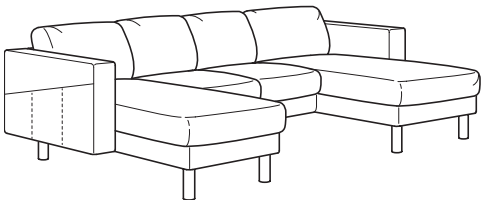

NORSBORG 2'li kanep ve 2 uzanma koltuđu

Toplam ölçü: G309xD88/157xY85 cm.

Bu kombinasyondaki toplam paket sayısı: 11

EDUM bej	huş ayaklarla	192.399.97
	metal ayaklarla	092.401.09
EDUM parlak yeşil	huş ayaklarla	392.400.04
	metal ayaklarla	592.401.16
FINNSTA kuru gri	huş ayaklarla	691.250.31
	metal ayaklarla	292.422.30
FINNSTA beyaz	huş ayaklarla	491.250.46
	metal ayaklarla	292.421.45

Yedek kılıf

EDUM bej	292.315.52
EDUM parlak yeşil	192.315.57
FINNSTA koyu gri	491.056.99
FINNSTA beyaz	191.057.14