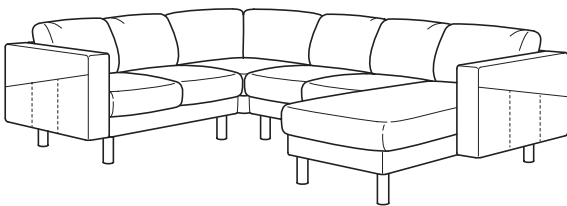

Köşe kanepesi 4 kişilik ve uzanma koltuğu

Toplam ölçü: G225/303xD157(uzanma koltuğu)xY85 cm.

Bu kombinasyondaki toplam paket sayısı: 14

EDUM bej	huş ayaklarla	892.397.67
	metal ayaklarla	992.400.58
EDUM parlak yeşil	huş ayaklarla	892.397.72
	metal ayaklarla	192.400.62
FINNSTA kuru gri	huş ayaklarla	491.251.26
	metal ayaklarla	492.422.05
FINNSTA beyaz	huş ayaklarla	291.251.46
	metal ayaklarla	592.421.20

Yedek kılıf

EDUM bej	692.395.65
EDUM parlak yeşil	692.395.70
FINNSTA koyu gri	991.108.96
FINNSTA beyaz	391.109.17

EDUM bej	huş ayaklarla	892.397.86
	metal ayaklarla	892.400.68
EDUM parlak yeşil	huş ayaklarla	892.397.91
	metal ayaklarla	092.400.72
FINNSTA kuru gri	huş ayaklarla	791.252.00
	metal ayaklarla	492.422.10
FINNSTA beyaz	huş ayaklarla	591.252.20
	metal ayaklarla	492.421.25

Yedek kılıf

EDUM bej	592.395.75
EDUM parlak yeşil	592.395.80
FINNSTA koyu gri	691.111.90
FINNSTA beyaz	391.112.00

EDUM bej	huş ayaklarla	492.398.11
	metal ayaklarla	692.400.88
EDUM parlak yeşil	huş ayaklarla	392.398.16
	metal ayaklarla	892.400.92
FINNSTA kuru gri	huş ayaklarla	891.252.52
	metal ayaklarla	592.422.24
FINNSTA beyaz	huş ayaklarla	691.252.72
	metal ayaklarla	192.421.36

Yedek kılıf

EDUM bej	392.395.95
EDUM parlak yeşil	992.396.01
FINNSTA koyu gri	991.112.35
FINNSTA beyaz	191.112.20