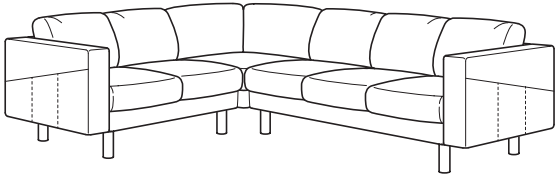

Yedek kılıf

EDUM bej	292.315.52
EDUM parlak yeşil	192.315.57
FINNSTA koyu gri	491.056.99
FINNSTA beyaz	191.057.14

KOMBİNASYONLAR

NORSBORG Köşe kanepesi 4 kişilik.

Toplam ölçü: G225xD225/88xY85 cm.

Bu kombinasyondaki toplam paket sayısı: 11