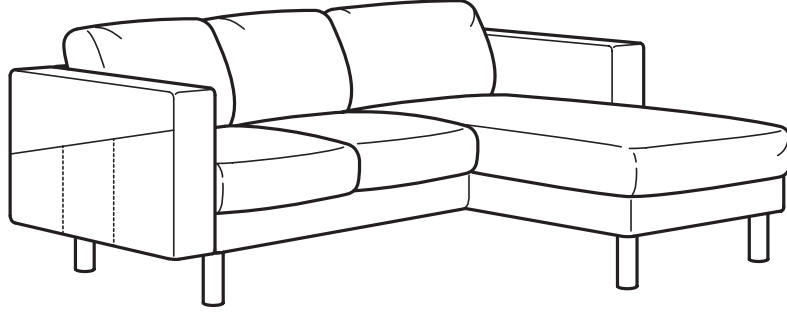

SATIN ALMA KILAVUZU

NORSBORG

Koltuk serisi

İŞLEVLER/ PARÇALAR

2'li kanepenin ünitesi
3'lü kanepenin ünitesi
Uzun koltuğu ünitesi
Köşe ünitesi
Kolçak
Ayaklar

Çıkarılabilen kılıf

Kılıf seçeneği

Yıkabilen kılıf

Ayak seçeneği

Ayrıntılı bilgiyi garanti
broşüründe bulabilirsiniz.

Tüm aileniz için rahat bir kanepenin

NORSBORG aileniz için ideal bir kanepedir. Değişik şekilleri, tarzları ve boyları bulunur; rahat ve kullanışlıdır. Normalden yüksek kolçaklar ise kıvrılıp uzanma isteği uyandırır. Üstelik, kılıfı çıkartıp yıkaması kolaydır, çok dayanıklıdır. Ailenizin bu kanepeni çok seveceğine emin olabilirsiniz.