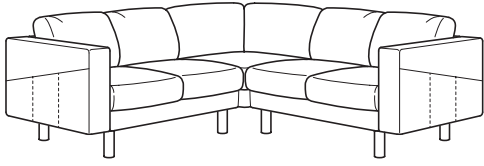

KOMBİNASYONLAR

NORSBORG Köşe kanepesi 4 kişilik.

Toplam ölçü: G225xD225/88xY85 cm.

Bu kombinasyondaki toplam paket sayısı: 11