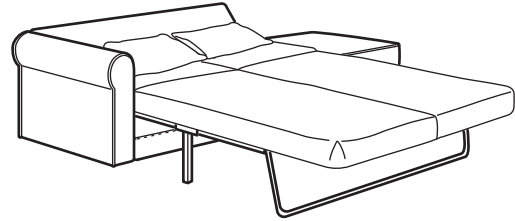

uygun bir kılıfı seçmek tamamen size kalmış. Tüm olası kombinasyonları ve olasılıkları keşfetmek için mağazalarımızı ziyaret edebilirsiniz.

GRÖNLID uzanma koltuğu.

2 sırt minderi dahildir.

Toplam ölçü: G117×D164×Y104 cm.

3 sırt minderi dahildir.

Toplam ölçü: G177×D104×Y98 cm.

Kılıf seçenekleri

INSEROS açık kahverengi	892.554.46
INSEROS beyaz	192.547.80
LJUNGEN koyu kırmızı	492.564.62
LJUNGEN açık yeşil	792.562.86
LJUNGEN orta gri	192.560.53
SPORDA natürel	392.556.51

GRÖNLID 2'li yataklı kanepeler.

4 sırt minderi dahildir.

Toplam ölçü: G196×D98×Y104 cm

Kılıf seçenekleri

INSEROS açık kahverengi	692.773.31
INSEROS beyaz	792.780.90
LJUNGEN koyu kırmızı	292.781.01
LJUNGEN açık yeşil	792.781.08
LJUNGEN orta gri	292.781.15
SPORDA natürel	892.781.22