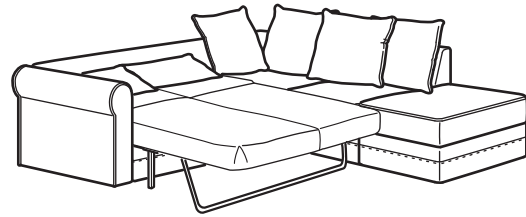

Köşe yataklı kanep e, 4 kişilik.

8 sırt minderi dahildir.

Toplam ölçü: G271xD235xY104 cm

Kılıf seçenekleri

INSEROS açık kahverengi	392.773.80
INSEROS beyaz	992.785.36
LJUNGEN koyu kırmızı	592.785.43
LJUNGEN açık yeşil	092.785.50
LJUNGEN orta gri	592.785.57
SPORDA natürel	092.785.69