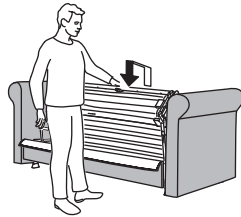

KANAPE NASIL YATAĞA DÖNÜŞTÜRÜLÜR

GRÖNLID yataklı kanepeleri ferah ve konforlu bir yatağa dönüştürmek çok kolaydır. İlk olarak sırt ve oturma minderlerini kaldırmakla işe başlayın.

Yatak mekanizmasının ön tarafındaki kumaş parçayı tutarak kendinize doğru çekin ve en son olarak ayak kısmını açın.