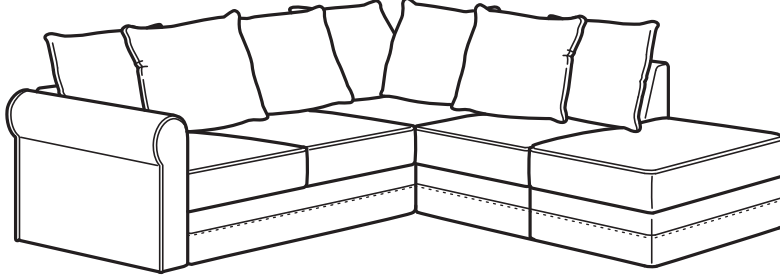

SATIN ALMA KILAVUZU

GRÖNLID

Kanepe serisi

TASARIM

Francis Cayouette.

PARÇALAR

Koltuk
Kolçak
Tekli oturma bölümü
Köşe bölümü
Uzanma koltuğu bölümü
Sandıklı ayak uzatma taburesi
Tekli koltuk
2'li kanepe
3'lü kanepe
2'li kanepe-yatak bölümü

Yataklı kanepe

Uzanma koltuğunda
ve ayak uzatma
taburesinde sandık

İhtiyacınıza
uygun kanepeyi
yaratabilirsiniz

Çıkartılabilen ve
yıkatabilen kılıf

Kılıf seçenekleri

Evinize uygun bir kanepe

GRÖNLID kanepenin modüler bölmeleeri sayesinde size tam uyacak ölçü ve formda bir kombinasyon yaratabilirsiniz. Derin oturma minderleri, boncuk elyaftan oluşan üst katman ve konforlu arka minderleriyle kanepelerizi sizi kendisine çağırır. Örneğin yıllar içinde en gözde köşeniz biraz yıprandığında yeni bölümler ekleyebilir ya da eskileri değiştirebilirsiniz. Evde konforlu akşamlar ve aile ya da arkadaşlarla geçirilen güzel vakitler için birebir.