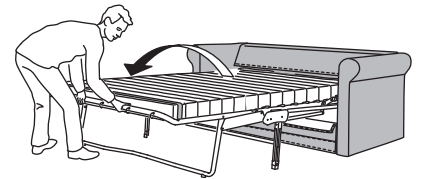

KANAPE NASIL YATAĞA DÖNÜŞTÜRÜLÜR

GRÖNLID yataklı kanepeleri ferah ve konforlu bir yatağa dönüştürmek çok kolaydır. İlk olarak sırt ve oturma minderlerini kaldırmakla işe başlayın.

Yatak mekanizmasının ön tarafındaki kumaş parçayı tutarak kendinize doğru çekin ve en son olarak ayak kısmını açın.