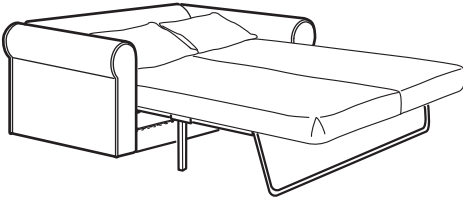

uygun bir kılıfı seçmek tamamen size kalmış. Tüm olası kombinasyonları ve olasılıkları keşfetmek için mağazalarımızı ziyaret edebilirsiniz.

GRÖNLID uzanma koltuğu.

2 sırt minderi dahildir.

Toplam ölçü: G117×D164×Y104 cm.

3 sırt minderi dahildir.

Toplam ölçü: G177×D104×Y98 cm.

Kılıf seçenekleri

INSEROS açık kahverengi	892.554.46
INSEROS beyaz	192.547.80
LJUNGEN koyu kırmızı	492.564.62
LJUNGEN açık yeşil	792.562.86
LJUNGEN orta gri	192.560.53
SPORDA natürel	392.556.51