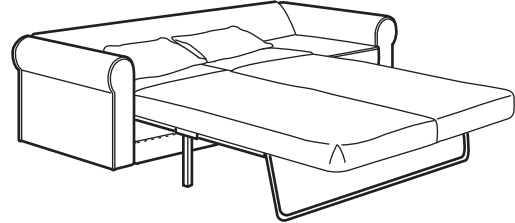

KOMBİNASYONLAR

GRÖNLID 3'lü kanepesi.

5 sırt minderi dahildir.

Toplam ölçü: G247xD98xY104 cm.

Kılıf seçenekleri

INSEROS açık kahverengi	692.554.52
INSEROS beyaz	892.547.86
LJUNGEN koyu kırmızı	192.564.68
LJUNGEN açık yeşil	592.562.92
LJUNGEN orta gri	892.560.59
SPORDA natürel	092.556.57