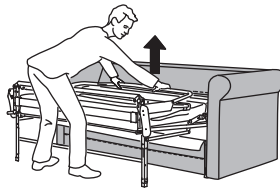

KANAPE NASIL YATAĞA DÖNÜŞTÜRÜLÜR

GRÖNLID yataklı kanepeleri ferah ve konforlu bir yatağa dönüştürmek çok kolaydır. İlk olarak sırt ve oturma minderlerini kaldırmakla işe başlayın.

Yatak mekanizmasının ön tarafındaki kumaş parçayı tutarak kendinize doğru çekin ve en son olarak ayak kısmını açın.