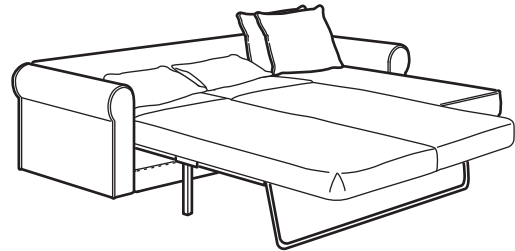

2'li yataklı kanepesi ve uzanma koltuğu.

6 sırt minderi dahildir.

Toplam ölçü: G277xD98/164xY104 cm

Kılıf seçenekleri

INSEROS açık kahverengi	392.773.75
INSEROS beyaz	892.784.81
LJUNGEN koyu kırmızı	392.784.88
LJUNGEN açık yeşil	492.784.97
LJUNGEN orta gri	692.785.09
SPORDA natürel	192.785.16