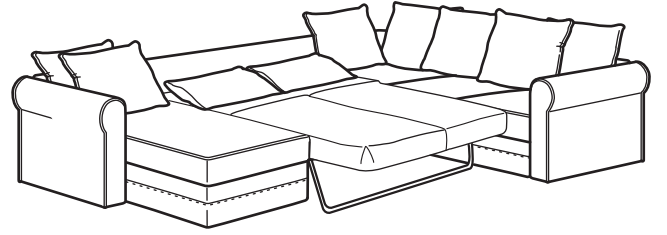

KOMBİNASYONLAR

GRÖNLID köşe kanepesi, 3 kişilik.

6 sırt minderi dahildir.

Toplam ölçü: G182xD104xY235 cm.

Kılıf seçenekleri

INSEROS açık kahverengi	692.553.91
INSEROS beyaz	492.546.65
LJUNGEN koyu kırmızı	792.564.08
LJUNGEN açık yeşil	192.562.32
LJUNGEN orta gri	892.559.98
SPORDA natürel	592.557.06