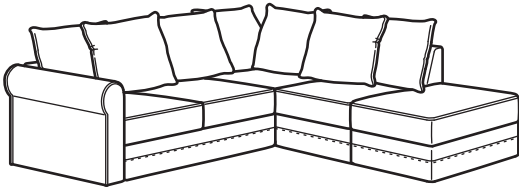

GRÖNLID köşe kanep e, 4 kişilik.

7 sırt minderi dahildir.

Toplam ölçü: G252xD235xY104 cm.

Kılıf seçenekleri

INSEROS açık kahverengi	792.554.04
INSEROS beyaz	992.546.77
LJUNGEN koyu kırmızı	292.564.20
LJUNGEN açık yeşil	692.562.44
LJUNGEN orta gri	992.560.11
SPORDA natürel	192.556.09