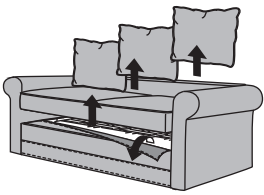

KANAPE NASIL YATAĞA DÖNÜŞTÜRÜLÜR

GRÖNLID yataklı kanepeleri ferah ve konforlu bir yatağa dönüştürmek çok kolaydır. İlk olarak sırt ve oturma minderlerini kaldırmakla işe başlayın.

Yatak mekanizmasının ön tarafındaki kumaş parçayı tutarak kendinize doğru çekin ve en son olarak ayak kısmını açın.