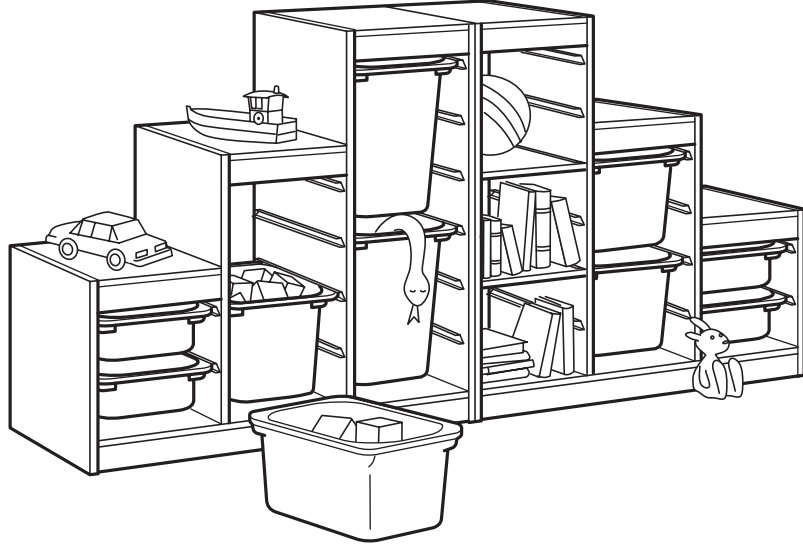

TROFAST iskelet, kutu ve rafları hafif deterjana batırılmış bir bezle sildikten sonra temiz ve kuru bir bezle kurulayabilirsiniz.

GÜVENLİK

Çocukların ne yapacağı belli olmaz. Zıplar, tırmanır ve bazen hiç tahmin edemeyeceğiniz şekillerde oyun oynarlar. Mobilyaların devrilmesini önlemek için 60 cm'den daha yüksek tüm saklama mobilyalarının duvara sabitlenmesi için verilen sabitleme araçlarını kullanabilirsiniz.