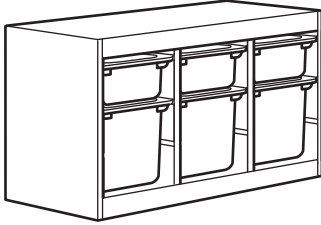

Tüm parçalar:

TROFAST iskelet, 44×30×91 cm,		
Çam	103.086.93	1 adet
TROFAST saklama kutusu, 42×30×23 cm, beyaz	956.851.00	3 adet

KOMBİNASYONLAR

Toplam ölçü: 94×44×91 cm (891.020.95)

Tüm parçalar:

TROFAST iskelet, 94×44×91 cm,		
Çam	603.086.95	1 adet
TROFAST saklama kutusu, 42×30×23 cm, beyaz	956.851.00	6 adet

Toplam ölçü: 99×44×56 cm (091.025.32)

Tüm parçalar:

TROFAST iskelet, 99×44×56 cm,		
Çam	203.086.97	1 adet
TROFAST saklama kutusu, 42×30×36 cm, beyaz	200.892.42	3 adet

Toplam ölçü: 94×44×56 cm (291.026.30)