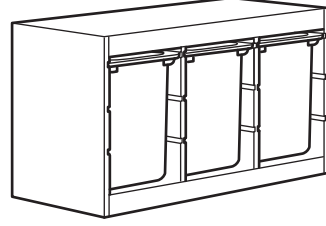

Tüm parçalar:

TROFAST iskelet, 44×30×91 cm,		
Çam	103.086.93	1 adet
TROFAST saklama kutusu, 42×30×10 cm, sarı	503.080.02	2 adet
TROFAST saklama kutusu, 42×30×23 cm, turuncu	302.980.23	2 adet

Toplam ölçü: 44×30×91 cm (291.030.07)

Tüm parçalar:

TROFAST iskelet, 44×30×91 cm,		
Çam	103.086.93	1 adet
TROFAST saklama kutusu, 42×30×23 cm, beyaz	956.851.00	3 adet

KOMBİNASYONLAR

Toplam ölçü: 94×44×91 cm (891.020.95)

Tüm parçalar:

TROFAST iskelet, 94×44×91 cm,		
Çam	603.086.95	1 adet
TROFAST saklama kutusu, 42×30×23 cm, beyaz	956.851.00	6 adet

Toplam ölçü: 99×44×56 cm (091.025.32)

Tüm parçalar:

TROFAST iskelet, 99×44×56 cm,		
Çam	203.086.97	1 adet
TROFAST saklama kutusu, 42×30×36 cm, beyaz	200.892.42	3 adet

Toplam ölçü: 94×44×56 cm (291.026.30)