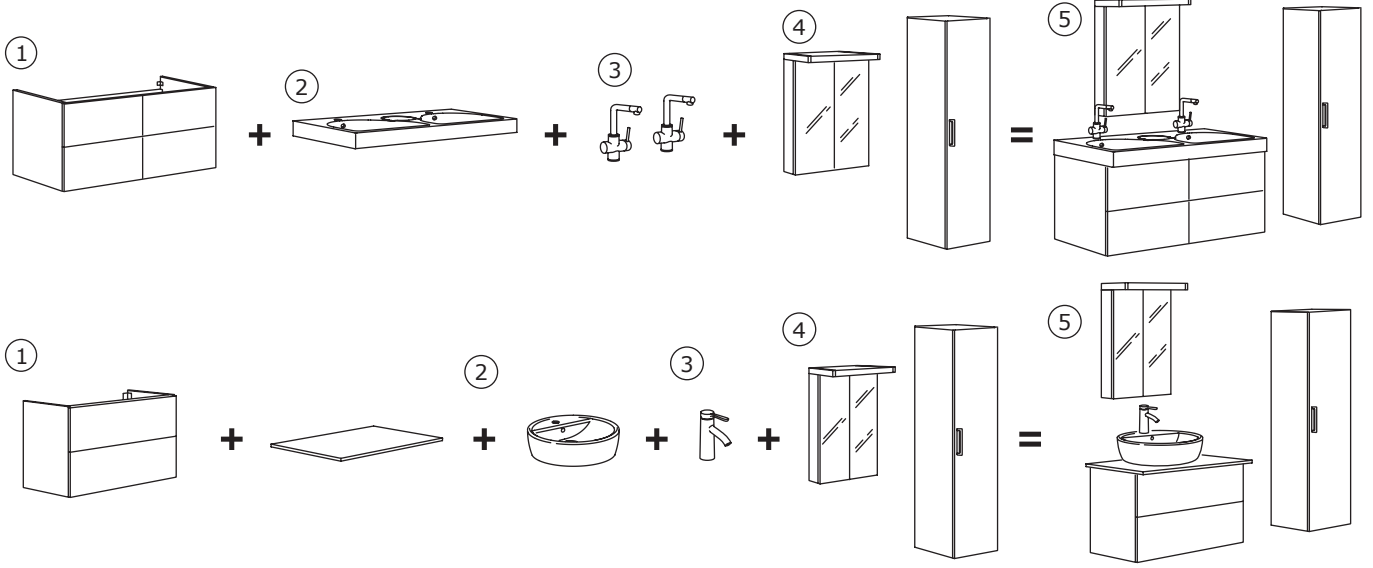

Banyo duvarının lavabo dolabının ağırlığını taşıyabildiğinden emin olun. Eğer taşıyamıyorsa ayak kullanın.

10
YIL
GARANTİ

GODMORGON garanti broşüründe ayrıntılı bilgi bulabilirsiniz.

GODMORGON banyo serisi ile iyi düzenlenmiş bir banyo yaratabilir ve banyonuz küçük olsa bile, tüm ailenizin güne sakin ve mutlu başlamasını sağlayabilirsiniz. Aileniz genişse zaman ve su tasarrufu sağlayan çift gözlü lavabo ve bataryalar seçmenizi tavsiye ederiz. Lavabo dolaplarında geniş yer bulacaksınız. Ayrıçlı çekmecelerden dar duvar dolapları ve aynalı dolaplara kadar her model, eşyalarınıza rahatça yer bulmanızı sağlayacak. Üstelik satın alması da çok kolay! Çünkü lavabo dolabı ve çekmeceler aynı pakette. Tek yapmanız gereken lavabo ve batarya seçmek!

NASIL SEÇİLİR?

1. Banyonuzu planlamanın ilk adımı, lavabo için ne kadar yatay alan ayırabileceğinize karar vermektir. Çünkü burası banyonun merkezidir. GODMORGON serisinde farklı boylara ve dolap hacimlerine sahip lavabo dolapları bulabilirsiniz.