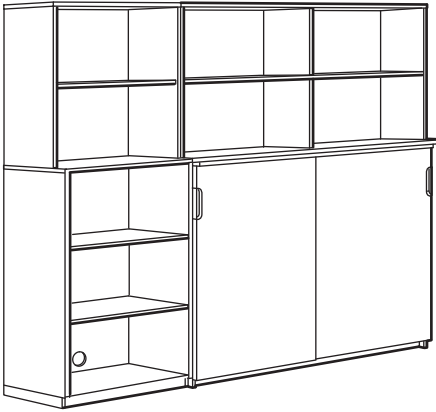

SAKLAMA ÇÖZÜMLERİ

GALANT