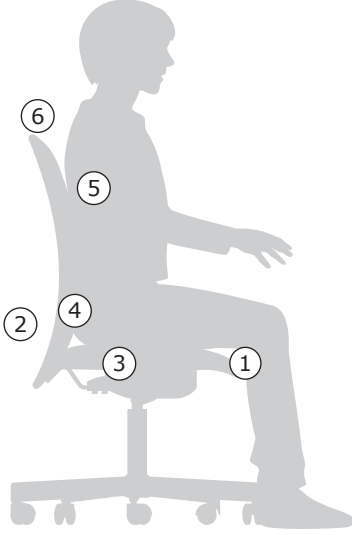

BİLMEKTE FAYDA VAR

İnsan bedeni doğası gereği hareket etmek ister. Dolayısıyla ideal bir iş ortamı size oturma, ayakta durma veya eğilme gibi farklı pozisyonlara girebilme esnekliğini sunmalıdır.

OTURMA

1. Doğru yükseklikte oturursanız, hem sırtınız hem de bacaklarınız gerekli desteği alır. Ayaklarınız yere basıyorsa bacaklarınız doğru bir açıda olmalıdır. Sandalyeyi başkalarıyla paylaşıyor musunuz? Yüksekliği ayarlanabilen bir sandalyeyle farklı boylardaki insanlar rahatça oturabilir.
2. Kısa ya da uzun boylu olmanız önemli değil. Ayarlanabilen bir oturak veya yüksekliği ayarlanabilen bir sırt desteğiyle farklı ölçüleri deneyebilir ve bacaklarınızla sırtınızın ihtiyaç duyduğu desteği elde edebilirsiniz.
3. Yatırma fonksiyonu olan bir sandalye oturma pozisyonunu değiştirmeyi kolaylaştırır. Üstelik yatırma fonksiyonunun oturakta ya da sırt desteğinde olmasının bir önemi yoktur. Kilitleme fonksiyonu mu yoksa konforlu direnç mi? Yatırma fonksiyonunu hareketlerinize ve ağırlığınıza göre ayarlayın. Doğru ayar hem dengeyi hem de sandalyeyi ileri ya da geri yatırdığınızda aldığınız desteği artırır.
4. Sırtın alt noktası genelde ilk yorgunluk belirtilerini gösteren kısımdır. Yerleşik bir bel desteğine sahip bir sandalye sırtınıza destek verir ve baskıyı azaltır.
5. Kolçaklar, kollarınızın ve omuzlarınızın üzerindeki baskıyı azaltır. Ayarlanabilen kolçaklar sayesinde boyunuzun önemi olmaksızın üzerinizdeki baskı azalır. Maksimum destek için kolçakları masa tablasıyla aynı hizaya getirin. Öte yandan, kolçaklar sandalyenin çalışma masasına çok yaklaşmasına neden olmamalı ve doğal hareketleri önlememelidir.
6. Çalışma masasında vakit geçiriyorsanız, arada bir arkanıza yaslanarak pozisyon değiştirmeniz iyi olacaktır. Sandalyenizde boyun desteği varsa, başınız ve boynunuz da rahatlama şansı bulur.