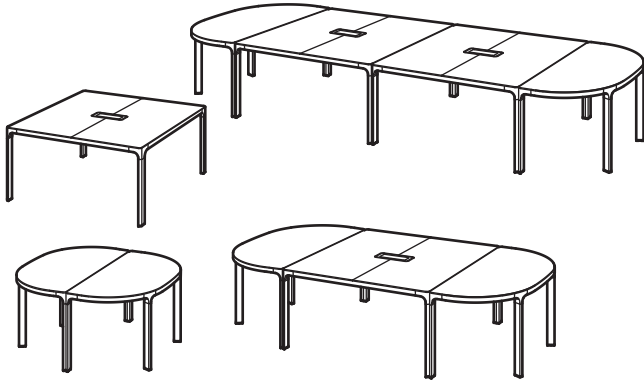

Kendi toplantı masanızı oluşturmak için kombine edin.

140×140 cm ve 140×70 cm (yarım daire) ölçülerinde iki toplantı masamız var. Yarım daire masa 3 kişiliktir, 140×140 cm ölçülerindeki masa ise 8 kişiliktir. Masaları bireysel olarak kullanabileceğiniz gibi çok sayıda insanın kullanacağı şekilde kombine de edebilirsiniz. İhtiyaçlarınız değiştiğinde masaları yeniden düzenleyebilirsiniz. Masaları birleştirmek için bağlantı klipsi iskeletlerle birlikte gelir.