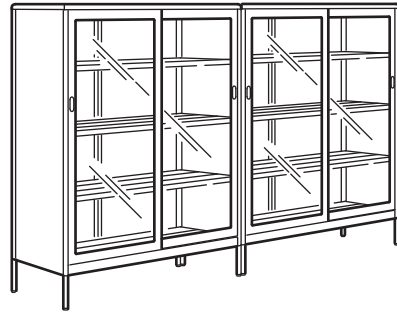

Dolapların içinde ne olduğunu görebilir ve cam kapaklar sayesinde eşyalarınızı tozdan koruyabilirsiniz. Ayrıca, ziyaretçilerinize göstermek istediğiniz eşyalarınızı da gururla sergileme fırsatı yakalarsınız. Ofiste kullanım için onaylıdır ancak evinize de mükemmel uyum sağlar.

Genel ölçüler: 240x45x280 cm.

Bu kombinasyon bej (2x803.609.51)