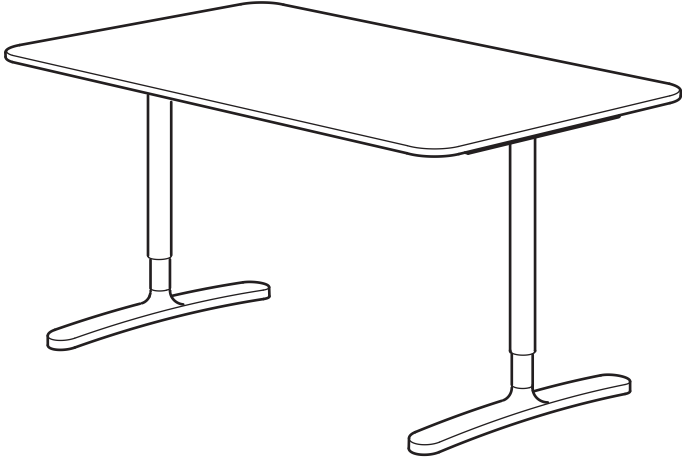

ÇALIŞMA MASALARI VE TOPLANTI MASALARI

Farklı ihtiyaçlar için çalışma masaları

BEKANT çalışma masaları farklı ölçüler ve şekillerde üretildiğinden, ihtiyaçlarınıza uygun bir tane bulmak kolaydır. Küçük bir çalışma masasından bilgisayar işi için mükemmel bir derinlik kazandıran bir köşe masaya kadar çok sayıda seçenek arasından tercih yapabilirsiniz. Ürüne dahil olan ağı ile kablo düzenlemesi yapabilir, çalışma masanızın çevresindeki dağınıklığı önleyebilirsiniz. Daha yumuşak bir yüzey tercih ediyorsanız doğal malzemelerden yapılan Linoleum masa tablasını seçebilirsiniz. Üzerinde yazı yazmak oldukça keyiflidir. Ayrıca ışığı yansıtmadığı için gözlerinizi yormaz.

Zorlu koşullar için test edilmiştir

BEKANT, IDÅSEN ve THYGE çalışma masası serisi profesyonel ofis kullanımı için en yüksek standartlara göre test edilmiştir (çalışma masaları için EN 527, ANSI/BIFMA X:5.5 ve toplantı masaları için EN14074, EN1730 ve ANSI/BIFMA X:5.5) ve en katı kalite ve dayanıklılık standartlarımızı karşılamaktadır.

Bunun anlamı, ürün serisinin bir dizi sıkı testten geçirilmiş olmasıdır. Tüm çalışma masalarının dayanıklı olmasını ve ağır yükleri kaldırmasını, yüzeylerin çiziklere ve lekelerle karşı dirençli olmasını bu şekilde sağlıyoruz. Böylece, her türlü zorlu işinizi kolaylaştıran ve yıllar sonra bile dayanıklılığını koruyan güvenilir bir çalışma arkadaşına kavuşursunuz.

Yaratıcılığınızı serbest bırakın

BEKANT toplantı masalarında yerleşik bir kablo düzenleme sistemi bulunur. Bu sayede siz ve iş arkadaşlarınız kahve fincanlarının ve kağıtların etrafında gezinen kablolar olmaksızın bilgisayarları ve projektörleri kullanabilirsiniz. Doğru şeylere odaklanmak yaratıcılığı ortaya çıkarır.

Tasarım

BEKANT: Karl Malmvall, Eva Lilja Löwenhielm
IDÅSEN: Jon Karlsson

Bakım Talimatları

Hafif sabunlu bir solüsyon ile silerek temizlenebilir.

Ayrıntılı bilgiyi garanti broşüründe bulabilirsiniz.