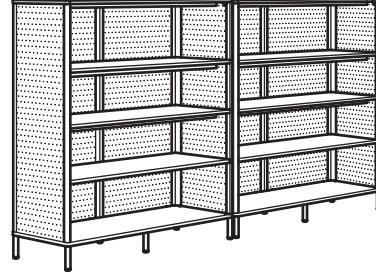

SAKLAMA ÇÖZÜMLERİ

BEKANT

Profesyonel ve kişisel

GALANT, BEKANT, IDÅSEN ve HÅLLAN saklama serisi akıllı fonksiyonlar ve yüksek kalitesiyle her türden profesyonel ofise uyacak şekilde geliştirilmiştir. Hem akıllı fonksiyonları hem de yüksek kalitesiyle her türden profesyonel ofise uyacak şekilde özel tasarlanmıştır. Ayrıca, akıllı bir ROTHULT kilit veya normal bir asma kilit ile kişisel bir çözüm yaratmak da kolaydır. Örneğin farklı yükseklik ve genişliklerde, sadece çekmecelerden oluşan veya dosyalıklar ve kesonlarla birleştirilmiş çözümler arasında tercih yapabilirsiniz. Serideki birçok parçayı seperatör olarak da kullanabilirsiniz. Bu şekilde sizin bir çalışma köşesi yaratabilirsiniz.

Ofis için gerekli her tür saklama çözümü

Dosyalar ve kağıtlardan yazıcı ve bilgisayarlar kadar her şey. Kordon ve kabloları saymıyoruz bile. GALANT serisi ofisteki en önemli ve bildik saklama ihtiyaçlarını toptan çözer. Tüm ünitelerin yerleşik kablo düzenleyicisi ve elektronik ekipmanın aşırı ısınmasını önlemek için havalandırması vardır. HÅLLAN dolaplar modüller halinde tasarlandığı için bir adet ya da kendinize uyan bir kombinasyon yaratmak için birden fazla satın alabilirsiniz. El çantası, dizüstü bilgisayar şarj aleti ve cüzdandan önemli evraklara kadar her şeyin gözünüzün önünde olmasını sağlar. BEKANT ve IDÅSEN ünitelerinin çoğu tekerlekli olduğu için çalışma alanınızı işiniz bittiğinde başka bir şekle dönüştürebilirsiniz. Ayrıca, önemli eşyalarınızı güvende tutmak için ROTHULT akıllı kilit de kullanabilirsiniz.

İş yerindeki zorlu koşullar için test edilmiştir