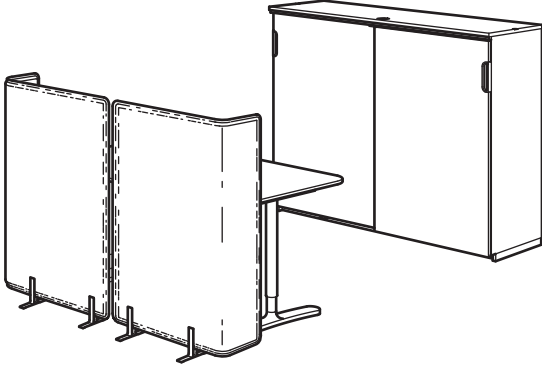

## Farklı ihtiyaçlar için çeşitli seperatörler.

Seperatörlerimiz farklı ihtiyaçları karşılar. Hoş ve davetkar bir resepsiyon alanı yaratmak için olduğu kadar, açık plan bir ofiste kişisellik sağlamak veya ses seviyesini düşürmek için de kullanabilirsiniz. Ya da her ikisi için de. Seperatörler 120 cm ve 55 cm olmak üzere iki farklı yükseklikte. 120 cm yüksekliğindeki seperatör zeminde bağımsız bir şekilde durur. 55 cm yüksekliğindeki seperatör BEKANT masa tablasına kolayca takılır ve ihtiyacınıza göre iki farklı yükseklikte monte edilebilir.