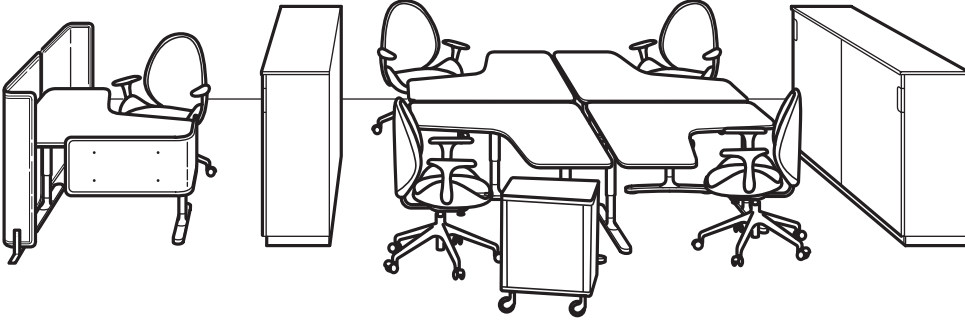

Profesyonel ofis

Her ofise uygun mobilya

En küçüğünden en kalabalığına kadar her ofise uygun mobilyalarımız var. Modern bir şirketin düzgün ve etkin bir şekilde çalışması için çalışma masalarından saklama ünitelerine ve sandalyelere, lambalara ve çalışma masası aksesuarlarına değin her şey. Farklı ölçüler ve şekillerden çalışma masaları, sırtınızı destekleyen çalışma sandalyeleri arasından tercihinizi yapın ve ihtiyaçlarınız için benzersiz bir saklama çözümü yaratın. IKEA'da ofis mobilyalarımız tasarımları, akıllı fonksiyonları ve yüksek kalitesiyle öne çıkar. Mobilyalar ofis kullanımı için test edilmiştir, yani uzun yıllar boyunca zorlu ofis koşullarına dayanabileceklerinden emin olabilirsiniz.