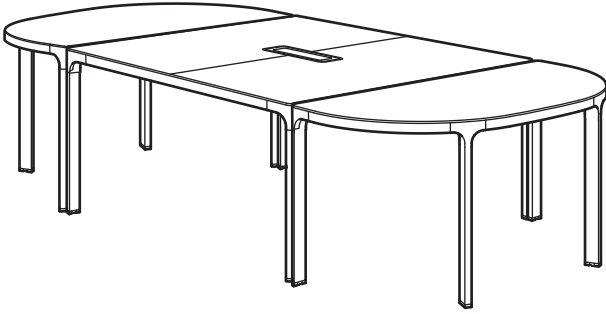

KOMBİNASYONLAR

Toplantı alanı. BEKANT toplantı masasında yerleşik bir kablo düzenleme sistemi bulunur. Bilgisayar ve projektör kabloları hem elinizin altındadır hem de göz önünde bulunmaz.

Bu kombinasyon (280×140 cm)

Beyaz **masa tablası**, siyah veya beyaz **masa tablası alt iskeleti** ile birlikte

Siyah boyalı dışbudak kaplama, ağartılmış meşe kaplama **masa tablası**, siyah veya beyaz **alt iskeleti** ile birlikte