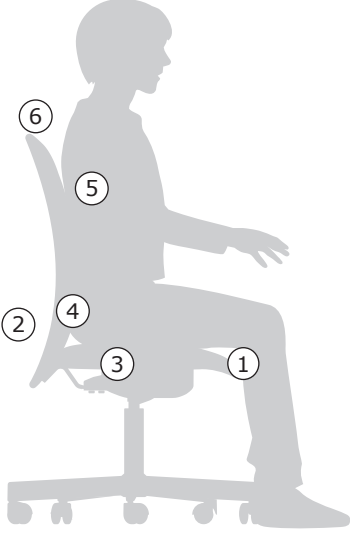

BİLMEKTE FAYDA VAR

İnsan bedeni doğası gereği hareket etmek ister. Dolayısıyla ideal bir iş ortamı size oturma, ayakta durma veya eğilme gibi farklı pozisyonlara girebilme esnekliğini sunmalıdır.

OTURMA

1. Doğru yükseklikte oturursanız, hem sırtınız hem de bacaklarınız gerekli desteği alır. Ayaklarınız yere basıyorsa bacaklarınız doğru bir açıda olmalıdır. Sandalyeyi başkalarıyla paylaşıyor musunuz? Yüksekliği ayarlanabilen bir sandalyeyle farklı boylardaki insanlar rahatça oturabilir.
2. Kısa ya da uzun boylu olmanız önemli değil. Ayarlanabilen bir oturak veya yüksekliği ayarlanabilen bir sırt desteğiyle farklı ölçüleri deneyebilir ve bacaklarınızla sırtınızın ihtiyaç duyduğu desteği elde edebilirsiniz.
3. Yatırma fonksiyonu olan bir sandalye oturma pozisyonunu değiştirmeyi kolaylaştırır. Üstelik yatırma fonksiyonunun oturakta ya da sırt desteğinde olmasının bir önemi yoktur. Kilitleme fonksiyonu mu yoksa konforlu direnç mi? Yatırma fonksiyonunu hareketlerinize ve ağırlığınıza göre ayarlayın. Doğru ayar hem dengeyi hem de sandalyeyi ileri ya da geri yatırdığınızda aldığınız desteği artırır.
4. Sırtın alt noktası genelde ilk yorgunluk belirtilerini gösteren kısımdır. Yerleşik bir bel desteğine sahip bir sandalye sırtınıza destek verir ve baskıyı azaltır.
5. Kolçaklar, kollarınızın ve omuzlarınızın üzerindeki baskıyı azaltır. Ayarlanabilen kolçaklar sayesinde boyunuzun önemi olmaksızın üzerinizdeki baskı azalır. Maksimum destek için kolçakları masa tablasıyla aynı hizaya getirin. Öte yandan, kolçaklar sandalyenin çalışma masasına çok yaklaşmasına neden olmamalı ve doğal hareketleri önlememelidir.
6. Çalışma masasında vakit geçiriyorsanız, arada bir arkanıza yaslanarak pozisyon değiştirmeniz iyi olacaktır. Sandalyenizde boyun desteği varsa, başınız ve boyununuz da rahatlama şansı bulur.

EĞİLME

Destekli bir tabure, oturma ve ayakta durma arası bir pozisyonda çalışabilmenizi sağlar. Bu pozisyonda yüksekliği ayarlanabilen bir masaya sahip olunması idealdir.

- Bu duruş, üst ve alt bedeninizin hareket özgürlüğüne sahip olmasını sağlar.
- Karın kaslarınızı harekete geçirir ve güçlendirir.
- Kan dolaşımınızı düzenleyen ve metabolizma hızınızı artıran açık bir duruşa girmenizi sağlar.

AYAKTA DURMA

Çalışma esnasında ayağa kalkmayı unutmayın. Kan dolaşımını hızlandırdığı ve üretkenliği artırdığı için çalışırken sürekli oturmak yerine arada ayağa kalkmak fayda sağlayacaktır. Oturma, eğilme ve ayakta durma pozisyonları arasında geçiş yapmaya izin veren yüksekliği ayarlanabilir masalarımıza göz gezdirebilirsiniz.