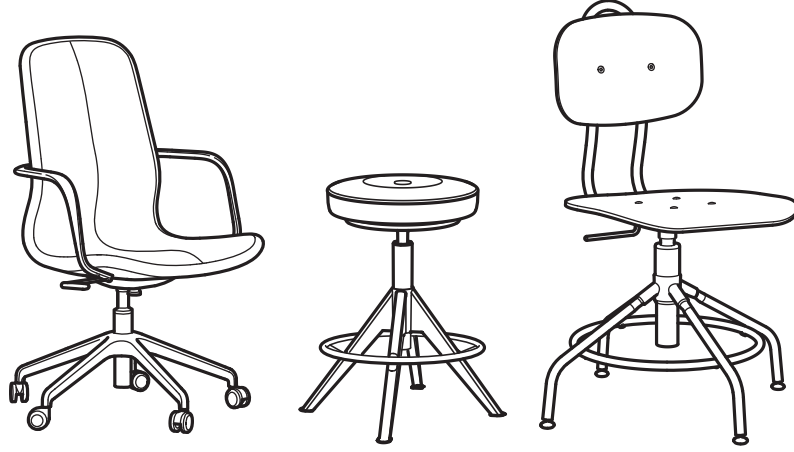

Çalışma sandalyeleri

10

YIL
GARANTİ

Daha ayrıntılı bilgi için
VOLMAR, MARKUS,
TROLLBERGET, LÄNGFJÄLL,
HATTEFJÄLL, FJÄLLBERGET,
ALEFJÄLL, JÄRVFJÄLLET ve
FLINTAN garanti
broşürlerine bakınız.

Tam uyumlu çalışma sandalyesi

Neye ihtiyacınız olduğunu biliyorsanız doğru çalışma sandalyesini seçmek kolaydır. Bilgisayarda çalışmak, çizim yapmak, fatura kesmek gibi aktivitelerden hangilerini yapacağınızı düşünün. Ayrıca sandalyede ne kadar süre oturacaksınız? Basit bir yüksekliği ayarlanabilir sandalye kısa dönemler için ihtiyacınız olan konforu sağlayabilir. Ama tam zamanlı iş için, oturma pozisyonlarını değiştirmenize yardımcı olacak ayarlanabilir özellikler gerekebilir. Sırtınız, kollarınız ve omuzlarınıza destek sağlamak gibi özel ihtiyaçlarınız mı var? Ne tarz tercih ediyorsunuz? Bu sorulara verdiğiniz yanıtlar sizi mükemmel sandalyeye götürecektir.

İş yerinin zorlu koşullarına dayanabilir

Ofis kullanımı için test edilmiş bir sandalye ergonomi, denge, güç ve dayanıklılık konusunda yüksek standartları karşılar. Bunu biliyoruz çünkü sandalyelerimizi çok farklı testlerden ve titiz incelemelerden geçirmekteyiz. Örneğin sandalyeleri hem Avrupa hem de Amerika ölçüm gerekliliklerine göre boyutlandırırız, ağır yüklere tabi tutarız ve her bir parçanın dayanıklılığını 300.000 kereye kadar test ederiz. Tüm bunları oturması konforlu, kullanması güvenli ve tam zamanlı işlere karşı yıllarca dayanıklı olmaları için yaparız.