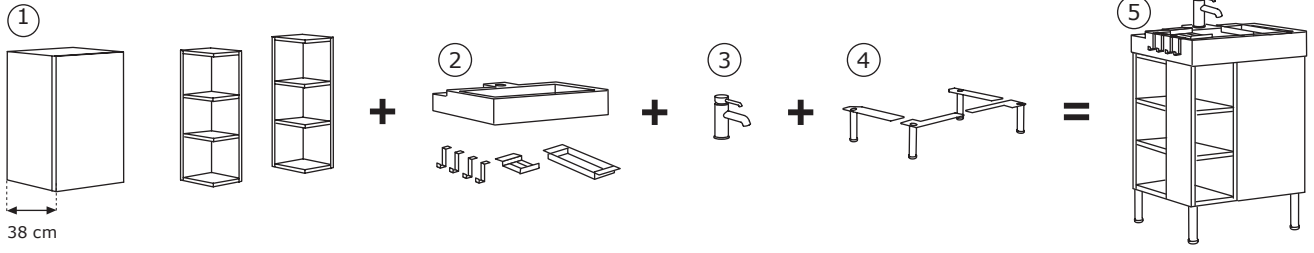

NASIL SEÇİLİR