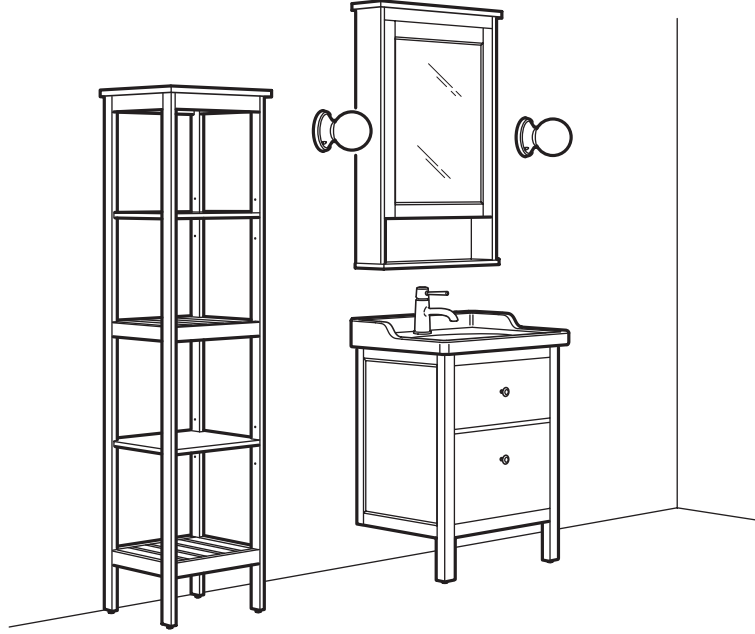

SATIN ALMA KILAVUZU

HEMNES

Banyo mobilyaları

GÜVENLİK

Mobilya mutlaka paketten çıkan bağlantı parçaları ile duvara sabitlenmelidir. Değişik duvar yapı malzemeleri için değişik sabitleme sistemleri kullanılmalıdır. Evinizin duvar yapısına uygun sabitleme malzemeleri kullanın (sabitleme malzemeleri ürüne dâhil değildir).

Banyo duvarınızın taşıma kapasitesinden emin değilseniz size ayak kullanmanızı tavsiye ederiz.

BAKIM TALİMATLARI

Mobilyayı su veya hafif bir deterjanla nemlendirilmiş bir bezle sildikten sonra temiz bir bezle kurulayın.

HEMNES banyo mobilyaları banyonuzu küçük olsa bile düzenli tutmanıza yardımcı olur. Seride küçük eşyaları saklamanızı sağlayacak geniş çekmecelere sahip bir lavabo dolabı bulunmaktadır. Derin raflara sahip bir duvar dolabı aradıklarınızı kolayca bulmanızı sağlar. Açık veya ayna kapaklı yüksek dolaplar ise havlular ve kutular gibi büyük eşyalar içindir. Ayarlanabilir ayaklar sayesinde dolaplar dengede ve kuru kalır.