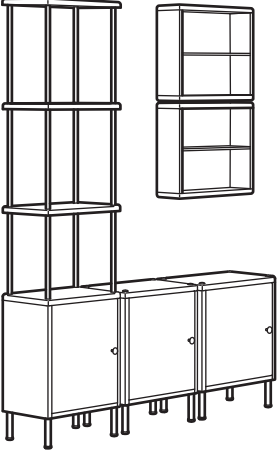

İhtiyacınız olan üniteler:

Askılı raf ünitesi 40×27×108 cm	1 adet
Ek raf 40×27×40 cm	1 adet

Toplam ölçü: 80×27×96–148 cm

İhtiyacınız olan üniteler:

Askılı raf ünitesi 40×27×108 cm	1 adet
Ek raf 40×27×40 cm	1 adet
Raf ünitesi 40×27×96 cm	1 adet

Toplam ölçü: 40×27×174 cm

İhtiyacınız olan üniteler:

Kapaklı dolap 40×27×54 cm	1 adet
Ek raf 40×27×40 cm	3 adet

Toplam ölçü: 80×27×94–134 cm

İhtiyacınız olan üniteler:

Kapaklı dolap 40×27×54 cm	2 adet
Ek raf 40×27×40 cm	3 adet

KOMBİNASYONLAR

Toplam ölçü: 120×27×54-174 cm

İhtiyacınız olan üniteler:

Kapaklı dolap 40×27×54 cm	3 adet
Ek raf 40×27×40 cm	3 adet
Duvar rafı 40×15×40 cm	2 adet

Toplam ölçü: 80×27×54-174 cm

İhtiyacınız olan üniteler: