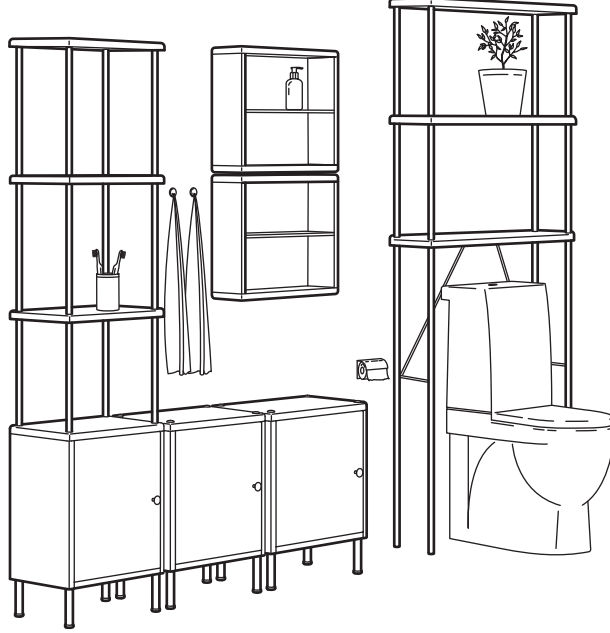

BİLMEKTE FAYDA VAR

DYNAN ek rafla tamamlanabilir. Üst üste yerleştirilen DYNAN modüler raf ünitelerinin tavsiye edilen maksimum yüksekliği 176 cm'dir.

GÜVENLİK

Çocukların tırmanması ya da asılması durumunda devrilmelerini önlemek için bu mobilyayı verilen bağlantı parçalarıyla duvara sabitlemeniz gerekir. Farklı duvar malzemeleri, evinizdeki duvarlara uygun farklı sabitleme parçaları gerektirir (duvara sabitleme malzemeleri ürüne dahil değildir).

Modüler DYNAN serisiyle dar köşeler ve sınırlı alanlar dahi kullanılabilir. Saklama çözümünüzü dikey ya da yatay kullanabilir ve alandan tasarruf etmek için ekstra raflar ekleyebilirsiniz. Ayarlanabilir ayaklar zemindeki dengesizliklerin giderilmesine yardımcı olur. DYNAN mobilya ailesi pratik ve yaratıcı saklama çözümleri sağlar ve hem küçük ve büyük banyolarda hem de evin her bölümünde kullanılabilir!