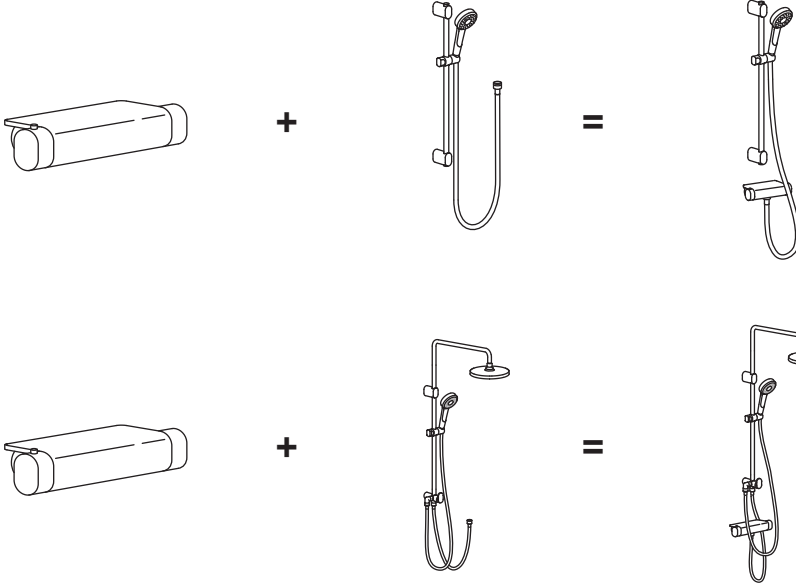

Yeniden başlamak isteyen herkes için

Kaynar su önleyici termostatik bataryalar, farklı püskürtme fonksiyonlarına sahip duş başlıkları ve el duşları ve banyo aksesuarlarından oluşan IKEA duşları eksiksiz bir duş deneyimi için ihtiyaç duyduğunuz her şeyi sağlar. Tüm ürünler aynı ürün ailesine aittir. Tüm IKEA duşlarında su ve enerji tasarrufu sağlayan duş başlıkları ve el duşları bulunur. Bu özellik, su akışını dengeleyen bir akış düzenleyici sayesinde elde edilir. Akış düzenleyicisi olmayan duşlara kıyasla %30'a varan oranlarda su ve enerji tasarrufu yapabilirsiniz. Her gün tazelenmek isteyen herkes için IKEA duşları eksiksiz bir çözüm sağlar. Tüm bu eksiksiz çözümün bir ayrıcalığı da su ve enerji tasarrufu yapmanızı sağlayan özellikleridir. Banyonuz için uygun duş fonksiyonunu seçin ve siz de her güne tazelenmiş olarak başlayın.

10

YIL
GARANTİ

3

YIL
GARANTİ

Garanti broşüründe daha ayrıntılı bilgi bulabilirsiniz.

NASIL SEÇİLİR?

1. Harika bir duş deneyimi için doğru ürünü seçerken size yardımcı olabilecek birkaç pratik ipucu verelim. Duşu satın almadan önce banyonuzda neye ihtiyacınız olduğuna karar verin. Mevcut bir duş setini mi yenilemek istiyorsunuz? O halde, yükseltme raylı bir el duşu ya da ayırıştırma fonksiyonuna sahip bir baş/el duşu seçebilirsiniz. Tüm IKEA duşları her türden duş bataryalarıyla uyumludur. Duş serisi 3 farklı ürün ailesinden gelir: Banyonuza ve tarzınıza uygun VALLAMOSE, BROGRUND ve VOXNAN ürün ailelerinden herhangi birini seçebilirsiniz.