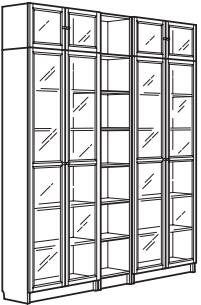

Toplam ölçü: 160×202 cm

BILLY beyaz, OXBERG beyaz panelli cam kapak.

Bu kombinasyon: (390.477.37)

BILLY kitaplık serisi, kitaplar üzerine uzmandır. Yakın arkadaşı GNEDBY ise CD ve DVD'leri saklamayı iyi bilir. İkisi birlikte evinizi düzenlemenize yardımcı olur. Her iki seriyi de aynı renk ve tasarımlarda bulabilirsiniz. Sanki bir elmanın iki yarısı gibiler!

Toplam ölçü: 200×202 cm

BILLY beyaz.

Bu kombinasyon: (990.178.36)

Değişik renklerdeki iskeletler, kapaklar ve rafları bir araya getirerek sizden başka kimsede bulunmayan, üstelik zevkinize ve ihtiyaçlarınıza tam uyan bir kitaplık yaratabilirsiniz. Kitaplarınızı dilediğiniz gibi sergileyebilir, cam kapaklar ile açık rafları istediğiniz gibi düzenleyebilirsiniz. Yüksek uzatma ünitelerini de ekleyerek duvar yüksekliğini azami kullanabilir ve odanızı rahatlatılabilir. Yükseklik uzatma ünitelerine de cam kapak takılabilir.

Toplam ölçü: 200×237 cm

BILLY beyaz, OXBERG cam kapak.

Bu kombinasyon: (490.178.34)

BILLY köşe bağlantı parçaları ile normal bir kitaplık ünitesini kullanarak kolayca köşe dönebilirsiniz. 40 cm genişliğindeki kitaplığı köşeye yerleştirerek işe başlayın. Bağlantılar hem rafları doğru açıda takmanızı hem de kitaplığınızın sağlam ve dayanıklı olmasını sağlayacak. Yüksek uzatma ünitelerini de ekleyerek duvar yüksekliğini azami kullanabilir ve odanızı rahatlatılabilir.

Toplam ölçü: 100×180×237 cm

BILLY beyaz.

Bu kombinasyon: (590.178.38)

BÜTÜN PARÇALAR

BILLY kitaplık 40×106 cm. Derinlik 28 cm. Azami yük/ raf 15 kg. Bu mobilya kutudan çıkan duvar bağlantı parçaları ile duvara sabitlenmelidir.