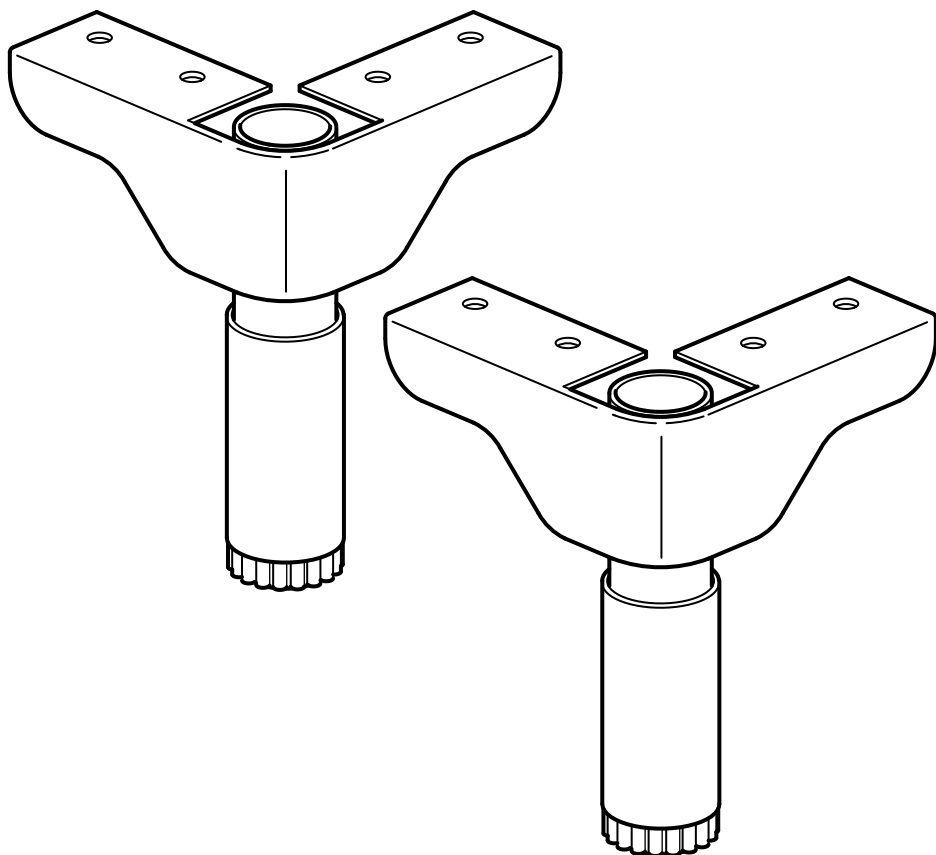

# SILVERÅN

Design and Quality  
IKEA of Sweden

131367

2x

110548

8x

2x

131138

**1**

**2**

**3**

**4x**

**Min**  
115 mm  
( 4 1/2" )

**Max**  
170 mm  
( 6 6/8" )