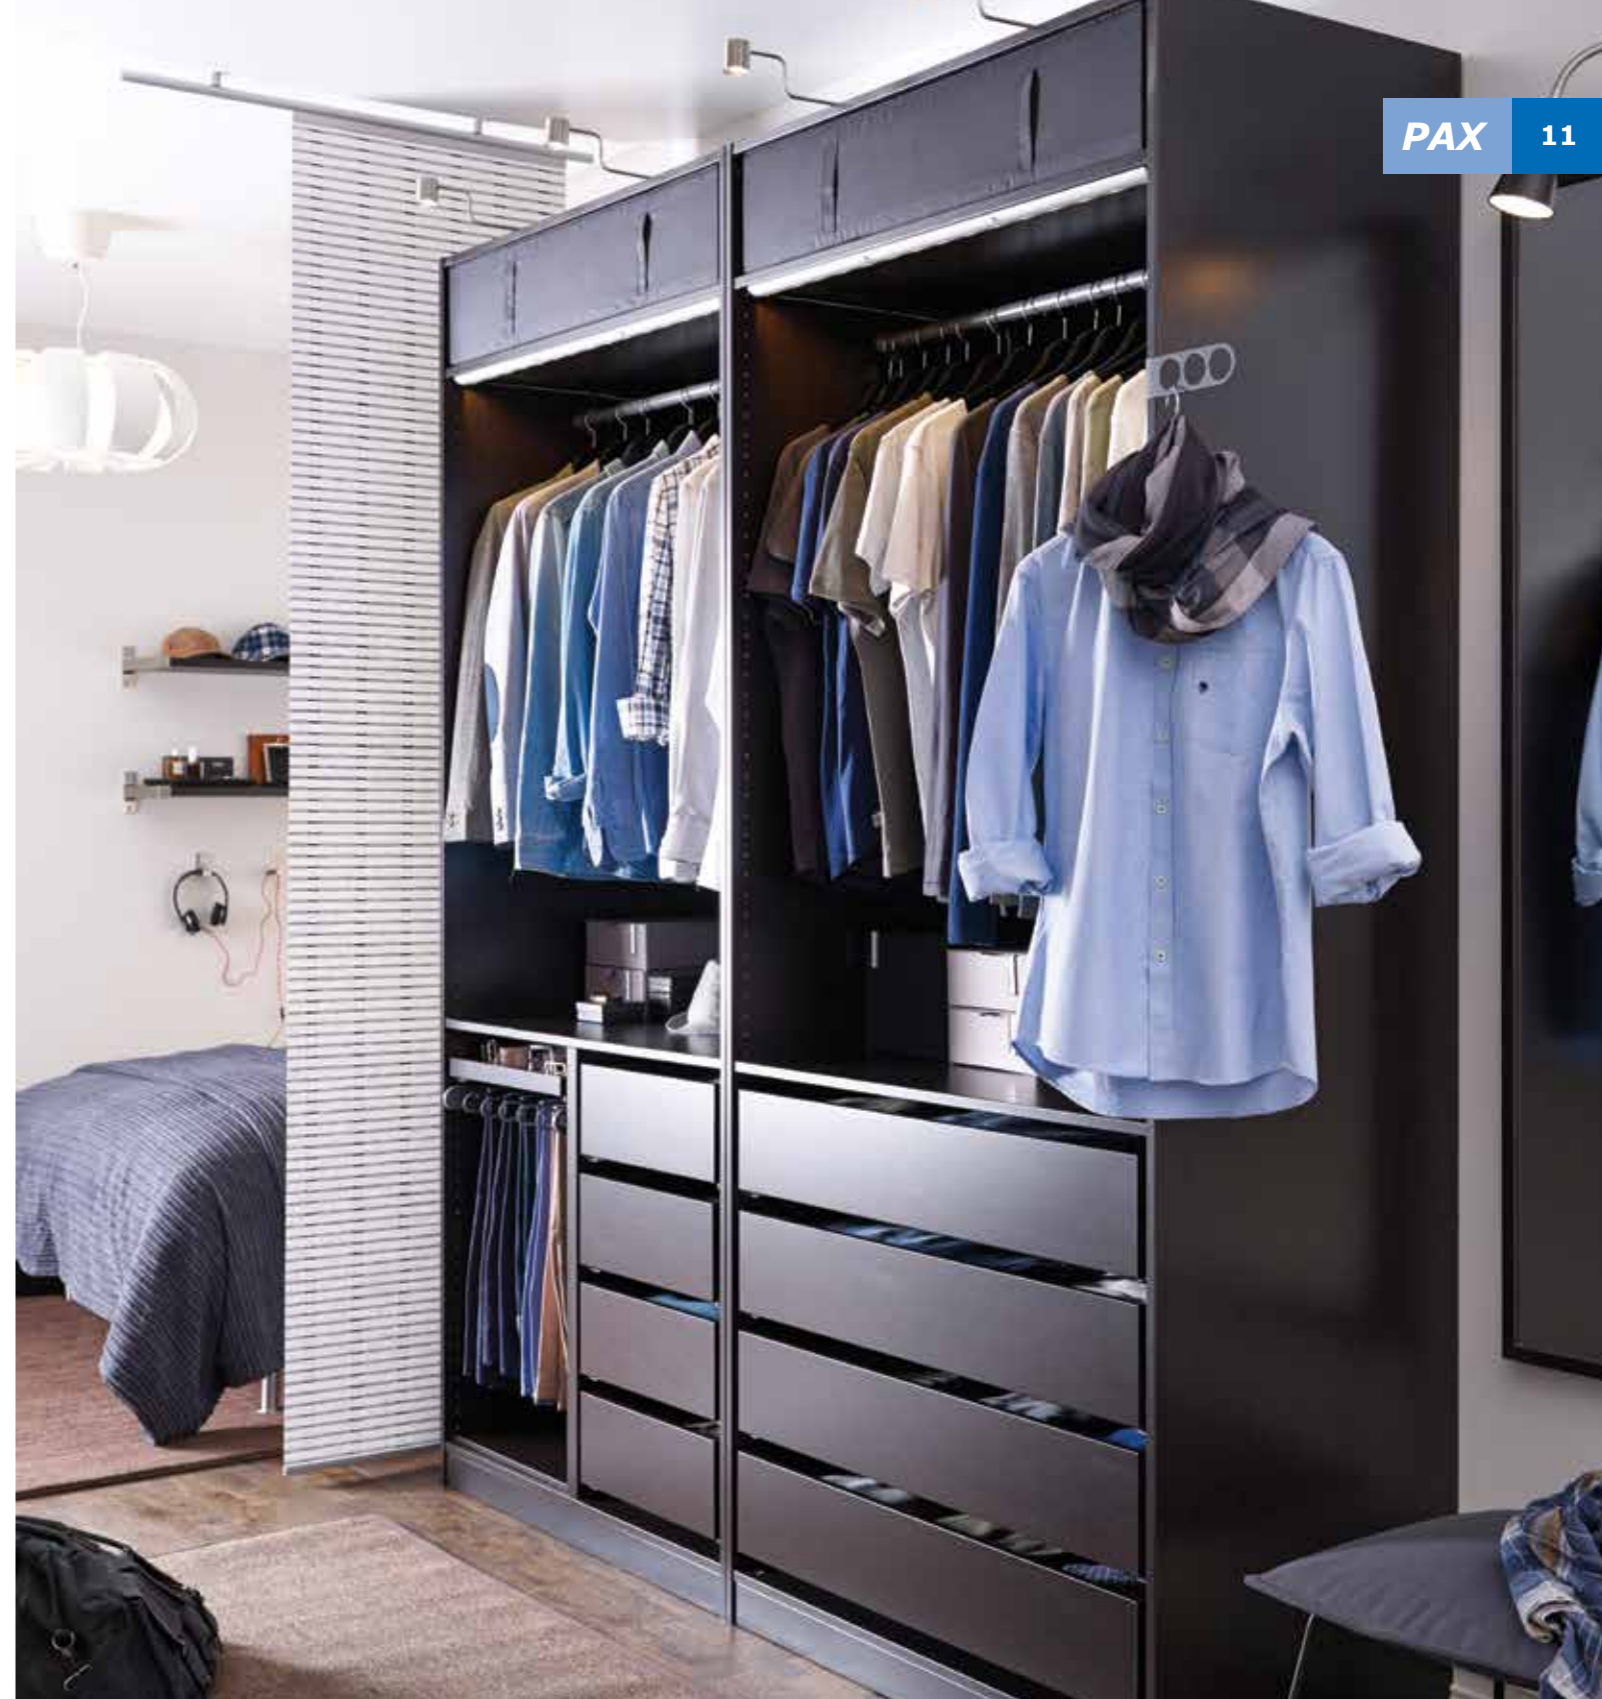

PAX/gardırop

Kapaklar ve iskeletler: **440₺**
Dolap içi düzenleme parçaları: **629₺**

Toplam gardırop fiyatı: 1.069₺

Nakliye ve montaj hizmetleri hakkında ayrıntılı bilgi için: Bkz. sayfa 35.