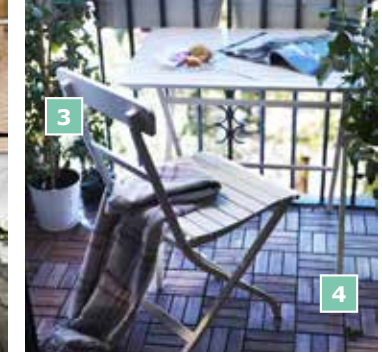

Bir yaz klasiği: Balkon keyfi

Manzaranın ve sohbetin keyfi en güzel balkonda çıkar. Balkonu kullanmadığınız zamanlardaysa TARNÖ masa ve sandalyelerinizi katlayıp kaldırabilirsiniz.

TARNÖ
Katlanabilir sandalye, dış mekan
siyah/gri-kahverengi
900.954.28

49,99₺

TARNÖ
Masa, dış mekan
(55x54 cm)
siyah/gri-kahverengi
700.954.29

59,99₺

ASKHOLMEN
Masa ve 4 kolçaklı
sandalye, dış mekan
akasya
502.280.10

399₺

1. **1. MALARO** sandalye kırmızı
   402.526.61, **149₺**
2. **2. LACKÖ** sandalye, dış mekan
   beyaz, 602.381.79, **69,99₺**
3. **3. MALARÖ** katlanabilir sandalye,
   dış mekan, beyaz
   901.011.13, **149₺**
4. **4. RUNNEN** zemin döşeme, dış mekan
   (0,81 m²) kahverengi
   902.342.26, **69,99₺/9ad.**

1. **5. MYSINGSO** katlanabilir plaj
   sandalyesi, kırmızı 802.873.95, **99₺**
2. **6. ASKHOLMEN** katlanabilir sandalye,
   dış mekan, akasya
   502.400.31, **79,99₺**
3. **7. HARO** masa (55x60cm) beyaz
   902.090.81, **69,99₺**