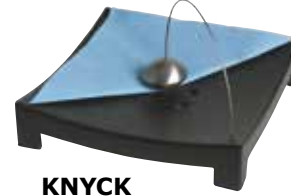

KNYCK
Peçetelik, siyah
800.454.48