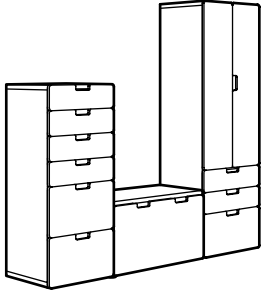

COMBINATIONS

Total size: 210×50×192 cm
(890.066.16)

STUVA frame 60×50×192 cm, white	301.573.77	1 pc
STUVA frame 60×50×128 cm, white	001.286.21	1 pc
STUVA bench 90×50×50 cm, white	301.286.29	1 pc
STUVA MÅLAD door 60×128 cm, white 2-p	701.588.03	1 pc
STUVA MÅLAD box 90×49×48 cm, white	101.319.63	1 pc
STUVA MÅLAD drawer front 60×32 cm, white	201.319.67	3 pcs
STUVA MÅLAD drawer front 60×16 cm, white	601.286.80	6 pcs
STUVA GRUNDLIG drawer without front 32 cm, white	901.286.88	3 pcs
STUVA GRUNDLIG drawer without front 16 cm, white	701.286.89	6 pcs
STUVA GRUNDLIG clothes rail white	801.286.98	1 pc
STUVA GRUNDLIG shelf 56×45 cm, white	001.286.97	2 pcs