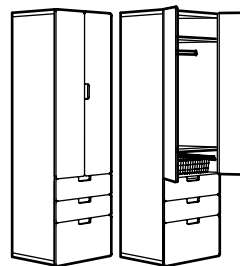

Total size: 60×50×192 cm
(298.766.51)

STUVA frame 60×50×192 cm, white	301.573.77	1 pc
STUVA MÅLAD door 60×128 cm, white 2-p	701.588.03	1 pc
STUVA MÅLAD drawer front 60×32 cm, white	201.319.67	1 pc
STUVA MÅLAD drawer front 60×16 cm, white	601.286.80	2 pcs
STUVA GRUNDLIG drawer without front 32 cm, white	901.286.88	1 pc
STUVA GRUNDLIG drawer without front 16 cm, white	701.286.89	2 pcs
STUVA GRUNDLIG clothes rail white	801.286.98	1 pc
STUVA GRUNDLIG wire basket 60×49×13 cm, white	301.286.91	1 pc
STUVA GRUNDLIG shelf 56×45 cm, white	001.286.97	3 pcs