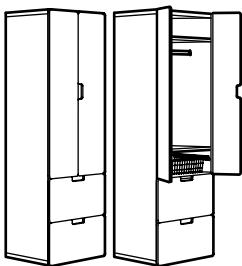

Total size: 60×50×192 cm
(990.066.11)

STUVA frame 60×50×192 cm, white	301.573.77	1 pc
STUVA MÅLAD door 60×128 cm, white 2-p	701.588.03	1 pc
STUVA MÅLAD drawer front 60×32 cm, white	201.319.67	2 pcs
STUVA GRUNDLIG drawer without front 32 cm, white	901.286.88	2 pcs
STUVA GRUNDLIG wire basket 60×49×13 cm, white	301.286.91	1 pc
STUVA GRUNDLIG clothes rail white	801.286.98	1 pc
STUVA GRUNDLIG shelf 56×45 cm, white	001.286.97	3 pcs