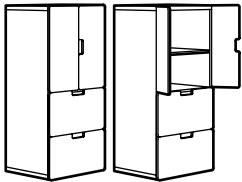

Total size: 60×50×128 cm.
(298.766.70)

STUVA frame 60×50×128 cm, white	001.286.21	1 pc
STUVA MÅLAD door 60×64 cm, white 2-p	001.588.06	1 pc
STUVA MÅLAD drawer front 60×32 cm, white	201.319.67	2 pcs
STUVA GRUNDLIG drawer without front 32 cm, white	901.286.88	2 pcs
STUVA GRUNDLIG shelf 56×45 cm, white	001.286.97	2 pcs