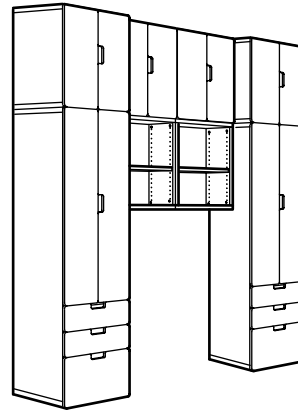

Total size: 150×50×192 cm

(398.765.61)

STUVA frame 60×50×192 cm, white	301.573.77	1 pc
STUVA bench 90×50×50 cm, white	301.286.29	1 pc
STUVA MÅLAD door 60×128 cm, white 2-p	701.588.03	1 pc
STUVA MÅLAD box 90×49×48 cm, white	101.319.63	1 pc
STUVA MÅLAD drawer front 60×32 cm, white	201.319.67	1 pc
STUVA MÅLAD drawer front 60×16 cm, white	601.286.80	2 pcs
STUVA GRUNDLIG drawer without front 32 cm, white	901.286.88	1 pc
STUVA GRUNDLIG drawer without front 16 cm, white	701.286.89	2 pcs
STUVA GRUNDLIG wire basket 60×49×13 cm, white	301.286.91	1 pc
STUVA GRUNDLIG clothes rail white	801.286.98	1 pc
STUVA GRUNDLIG shelf 56×45 cm, white	001.286.97	3 pcs

COMBINATIONS

Total size: 210×50×192 cm
(890.066.16)

STUVA frame 60×50×192 cm, white	301.573.77	1 pc
STUVA frame 60×50×128 cm, white	001.286.21	1 pc
STUVA bench 90×50×50 cm, white	301.286.29	1 pc
STUVA MÅLAD door 60×128 cm, white 2-p	701.588.03	1 pc
STUVA MÅLAD box 90×49×48 cm, white	101.319.63	1 pc
STUVA MÅLAD drawer front 60×32 cm, white	201.319.67	3 pcs
STUVA MÅLAD drawer front 60×16 cm, white	601.286.80	6 pcs
STUVA GRUNDLIG drawer without front 32 cm, white	901.286.88	3 pcs
STUVA GRUNDLIG drawer without front 16 cm, white	701.286.89	6 pcs
STUVA GRUNDLIG clothes rail white	801.286.98	1 pc
STUVA GRUNDLIG shelf 56×45 cm, white	001.286.97	2 pcs