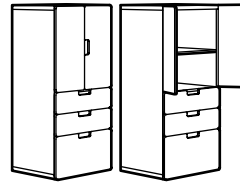

Total size: 60×50×128 cm
(990.066.06)

STUVA frame 60×50×128 cm, white	001.286.21	1 pc
STUVA MÅLAD door 60×64 cm, white 2-p	001.588.06	1 pc
STUVA MÅLAD drawer front 60×32 cm, white	201.319.67	1 pc
STUVA MÅLAD drawer front 60×16 cm, white	601.286.80	2 pcs
STUVA GRUNDLIG drawer without front 32 cm, white	901.286.88	1 pc
STUVA GRUNDLIG drawer without front 16 cm, white	701.286.89	2 pcs
STUVA GRUNDLIG shelf 56×45 cm, white	001.286.97	2 pcs