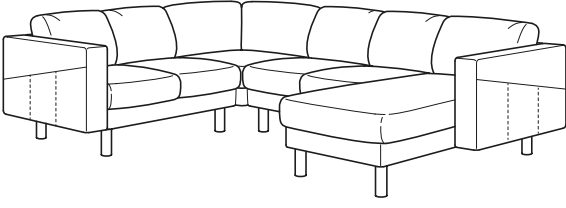

Yedek kılıf

EDUM koyu mavi	391.111.82
EDUM açık mavi	491.111.86
FINNSTA koyu gri	691.111.90
FINNSTA kırmızı	591.111.95
FINNSTA beyaz	391.112.00

KOMBİNASYONLAR

Köşe kanepeler 2+2 ve uzanma koltuğu

Toplam ölçü: G225/303×D157(uzanma koltuğu)×Y85 cm.