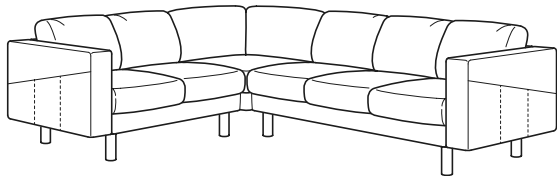

NORSBORG Köşe kanep ve 2+3/3+2.

Toplam ölçü: G285xD225/88xY85 cm.

Bu kombinasyondaki toplam paket sayısı: 11

Kılıf ve ayaklar dahil

EDUM koyu mavi	huş ayaklarla	591.250.60
	gri ayaklarla	791.250.64
EDUM açık mavi	huş ayaklarla	891.250.68
	gri ayaklarla	091.250.72
FINNSTA koyu gri	huş ayaklarla	191.250.81
	gri ayaklarla	191.250.76
FINNSTA kırmızı	huş ayaklarla	091.250.86
	gri ayaklarla	091.250.91
FINNSTA beyaz	huş ayaklarla	991.250.96
	gri ayaklarla	791.251.01

Yedek kılıf

EDUM koyu mavi	291.108.66
EDUM açık mavi	591.108.22
FINNSTA koyu gri	791.108.35
FINNSTA kırmızı	791.108.40
FINNSTA beyaz	491.108.51

Kılıf ve ayaklar dahil

EDUM koyu mavi	huş ayaklarla	891.251.10
	gri ayaklarla	091.251.14
EDUM açık mavi	huş ayaklarla	191.251.18
	gri ayaklarla	391.251.22
FINNSTA koyu gri	huş ayaklarla	491.251.26
	gri ayaklarla	491.251.31
FINNSTA kırmızı	huş ayaklarla	391.251.36
	gri ayaklarla	391.251.41
FINNSTA beyaz	huş ayaklarla	291.251.46
	gri ayaklarla	291.251.51

Yedek kılıf

EDUM koyu mavi	391.108.80
EDUM açık mavi	691.108.88
FINNSTA koyu gri	991.108.96
FINNSTA kırmızı	691.109.06
FINNSTA beyaz	391.109.17

Kılıf ve ayaklar dahil

EDUM koyu mavi	huş ayaklarla	391.251.84
	gri ayaklarla	491.251.88
EDUM açık mavi	huş ayaklarla	691.251.92
	gri ayaklarla	791.251.96
FINNSTA koyu gri	huş ayaklarla	791.252.00
	gri ayaklarla	691.252.05
FINNSTA kırmızı	huş ayaklarla	691.252.10
	gri ayaklarla	591.252.15
FINNSTA beyaz	huş ayaklarla	591.252.20
	gri ayaklarla	491.252.25

Yedek kılıf

EDUM koyu mavi	391.111.82
EDUM açık mavi	491.111.86
FINNSTA koyu gri	691.111.90
FINNSTA kırmızı	591.111.95
FINNSTA beyaz	391.112.00