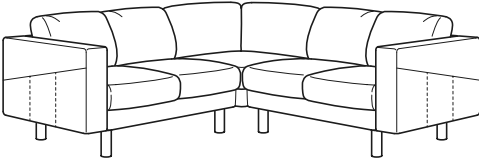

NORSBORG Köşe kanep ve 2+2.

Toplam ölçü: G225xD225/88xY85 cm.

Bu kombinasyondaki toplam paket sayısı: 11