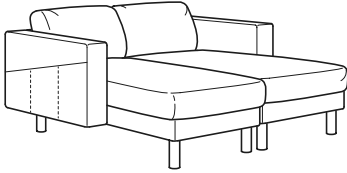

NORSBORG 2 uzanma koltuđu

Toplam ölçü: G188xD157xY85 cm.

Bu kombinasyondaki toplam paket sayısı: 8