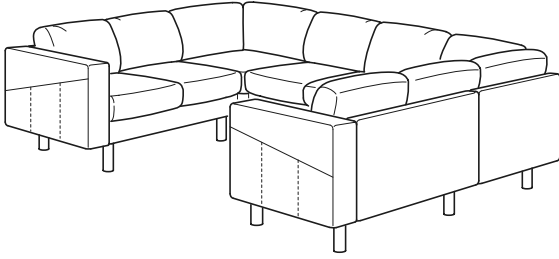

NORSBORG 8 kişilik U şeklinde kanepeler

Toplam ölçü: G297×D88/225×Y85 cm.

Bu kombinasyondaki toplam paket sayısı: 17

Kılıf ve ayaklar dahil

EDUM koyu mavi huş ayaklarla	091.252.89
gri ayaklarla	291.252.93
EDUM açık mavi huş ayaklarla	391.252.97
gri ayaklarla	391.253.01
FINNSTA koyu gri huş ayaklarla	491.253.05
gri ayaklarla	491.253.10
FINNSTA kırmızı huş ayaklarla	391.253.15
gri ayaklarla	391.253.20
FINNSTA beyaz huş ayaklarla	291.253.25
gri ayaklarla	291.253.30

Yedek kılıf

EDUM koyu mavi	891.112.45
EDUM açık mavi	091.112.49
FINNSTA koyu gri	291.112.53
FINNSTA kırmızı	191.112.58
FINNSTA beyaz	191.112.63