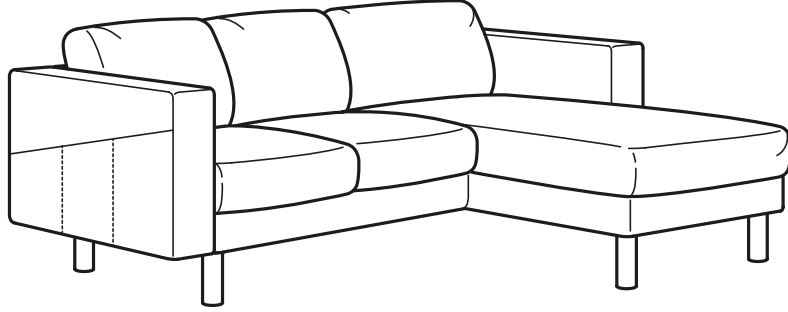

SATIN ALMA KILAVUZU

NORSBORG

Koltuk serisi

İŞLEMLER/ PARÇALAR

2'li kanepenin ünitesi
3'lü kanepenin ünitesi
Uzun koltuğu ünitesi
Köşe ünitesi
Kolçak
Ayaklar

Çıkarılabilen kılıf

Kılıf seçeneği

Yıkabilen kılıf

Ayrıntılı bilgiyi garanti
broşüründe bulabilirsiniz.

Tüm aileniz için rahat bir kanepenin

NORSBORG aileniz için ideal bir kanepedir. Değişik şekilleri, tarzları ve boyları bulunur; rahat ve kullanışlıdır. Normalden yüksek kolçaklar ise kıvrılıp uzun koltuğu isteği uyandırır. Üstelik, kılıfı çıkartıp yıkaması kolaydır, çok dayanıklıdır. Ailenizin bu kanepeni çok seveceğine emin olabilirsiniz.