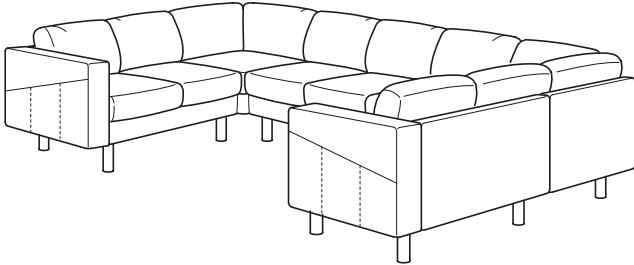

NORSBORG 9 kişilik U şeklinde kanepeler

Toplam ölçü: G357×D225/88×Y85 cm.

Bu kombinasyondaki toplam paket sayısı: 17

Kılıf ve ayaklar dahil

EDUM koyu mavi huş ayaklarla	391.253.44
gri ayaklarla	491.253.48
EDUM açık mavi huş ayaklarla	691.253.52
gri ayaklarla	791.253.56
FINNSTA koyu gri huş ayaklarla	991.253.60
gri ayaklarla	891.253.65
FINNSTA kırmızı huş ayaklarla	891.253.70
gri ayaklarla	791.253.75
FINNSTA beyaz huş ayaklarla	791.253.80
gri ayaklarla	691.253.85

Yedek kılıf

EDUM koyu mavi	091.114.09
EDUM açık mavi	091.114.14
FINNSTA koyu gri	391.114.22
FINNSTA kırmızı	191.114.23
FINNSTA beyaz	091.114.28