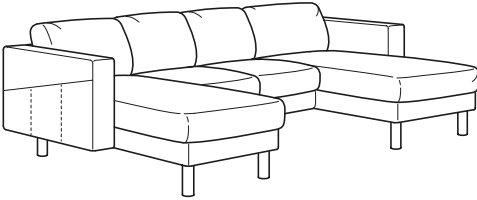

NORSBORG 2'li kanep ve 2 uzanma koltuđu

Toplam ölçü: G309xD88/157xY85 cm.

Bu kombinasyondaki toplam paket sayısı: 11

Kılıf ve ayaklar dahil

EDUM koyu mavi	huş ayaklarla	791.249.60
	gri ayaklarla	991.249.64
EDUM açık mavi	huş ayaklarla	091.249.68
	gri ayaklarla	291.249.72
FINNSTA koyu gri	huş ayaklarla	391.249.76
	gri ayaklarla	391.249.81
FINNSTA kırmızı	huş ayaklarla	291.249.86
	gri ayaklarla	291.249.91
FINNSTA beyaz	huş ayaklarla	191.249.96
	gri ayaklarla	991.250.01

Yedek kılıf

EDUM koyu mavi	891.036.03
EDUM açık mavi	191.036.11
FINNSTA koyu gri	291.036.20
FINNSTA kırmızı	191.036.30
FINNSTA beyaz	091.036.40

Kılıf ve ayaklar dahil

EDUM koyu mavi	huş ayaklarla	191.254.44
	gri ayaklarla	291.254.48
EDUM açık mavi	huş ayaklarla	491.254.52
	gri ayaklarla	591.254.56
FINNSTA koyu gri	huş ayaklarla	791.254.60
	gri ayaklarla	691.254.65
FINNSTA kırmızı	huş ayaklarla	691.254.70
	gri ayaklarla	591.254.75
FINNSTA beyaz	huş ayaklarla	591.254.80
	gri ayaklarla	491.254.85

Yedek kılıf

EDUM koyu mavi	491.194.32
EDUM açık mavi	591.194.36
FINNSTA koyu gri	791.194.40
FINNSTA kırmızı	691.194.45
FINNSTA beyaz	691.194.50

Kılıf ve ayaklar dahil

EDUM koyu mavi	huş ayaklarla	091.250.10
	gri ayaklarla	291.250.14
EDUM açık mavi	huş ayaklarla	391.250.18
	gri ayaklarla	591.250.22
FINNSTA koyu gri	huş ayaklarla	691.250.31
	gri ayaklarla	691.250.26
FINNSTA kırmızı	huş ayaklarla	591.250.36
	gri ayaklarla	591.250.41
FINNSTA beyaz	huş ayaklarla	491.250.46
	gri ayaklarla	491.250.51

Yedek kılıf

EDUM koyu mavi	891.056.78
EDUM açık mavi	191.056.86
FINNSTA koyu gri	491.056.99
FINNSTA kırmızı	291.057.04
FINNSTA beyaz	191.057.14