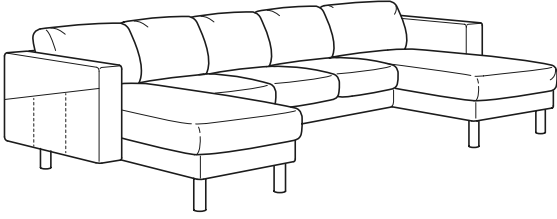

Yedek kılıf

EDUM koyu mavi	891.056.78
EDUM açık mavi	191.056.86
FINNSTA koyu gri	491.056.99
FINNSTA kırmızı	291.057.04
FINNSTA beyaz	191.057.14

KOMBİNASYONLAR

NORSBORG 3'lü kanep ve uzanma koltuđu

Toplam ölçü: G369xD88/157xY85 cm.