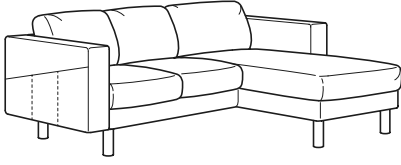

KOMBİNASYONLAR

NORSBORG 2'li kanep ve uzanma koltuđu

Toplam ölçü: G231xD88/157xY85 cm.

Bu kombinasyondaki toplam paket sayısı: 8